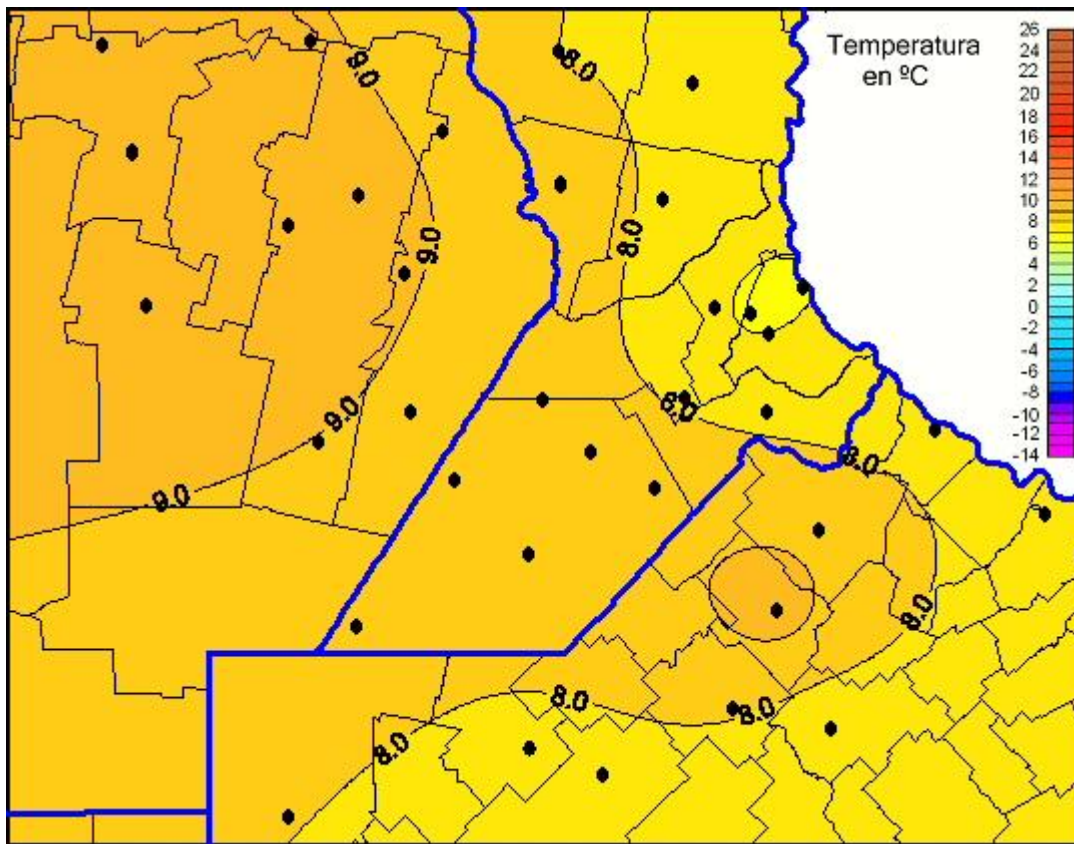

## Temperaturas Mínimas

Mapa de temperaturas mínimas de las las últimas 24 horas.  
(Desde las 8:00AM hasta las 8:00AM). Se actualiza a las 10:00hs.