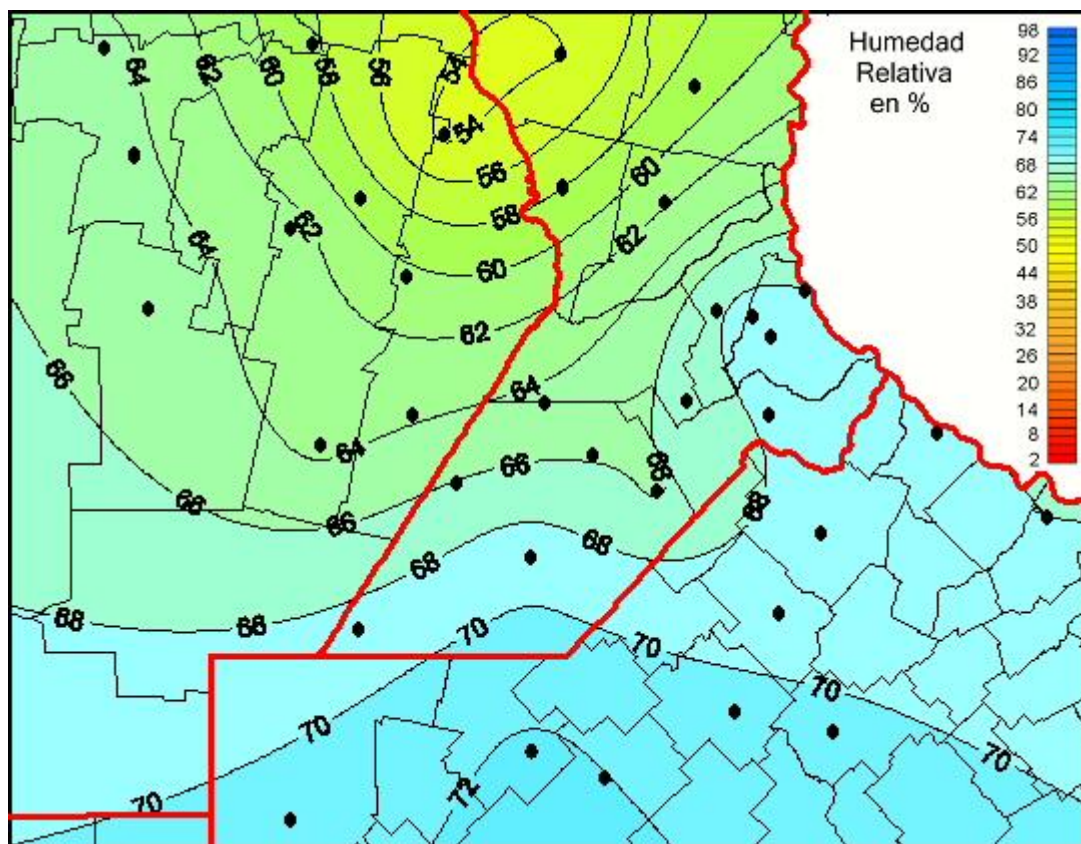

Humedad Relativa

Mapa de humedad relativa de las últimas 24 horas.
(Desde las 8:00AM hasta las 8:00AM). Se actualiza a las 10:00hs.