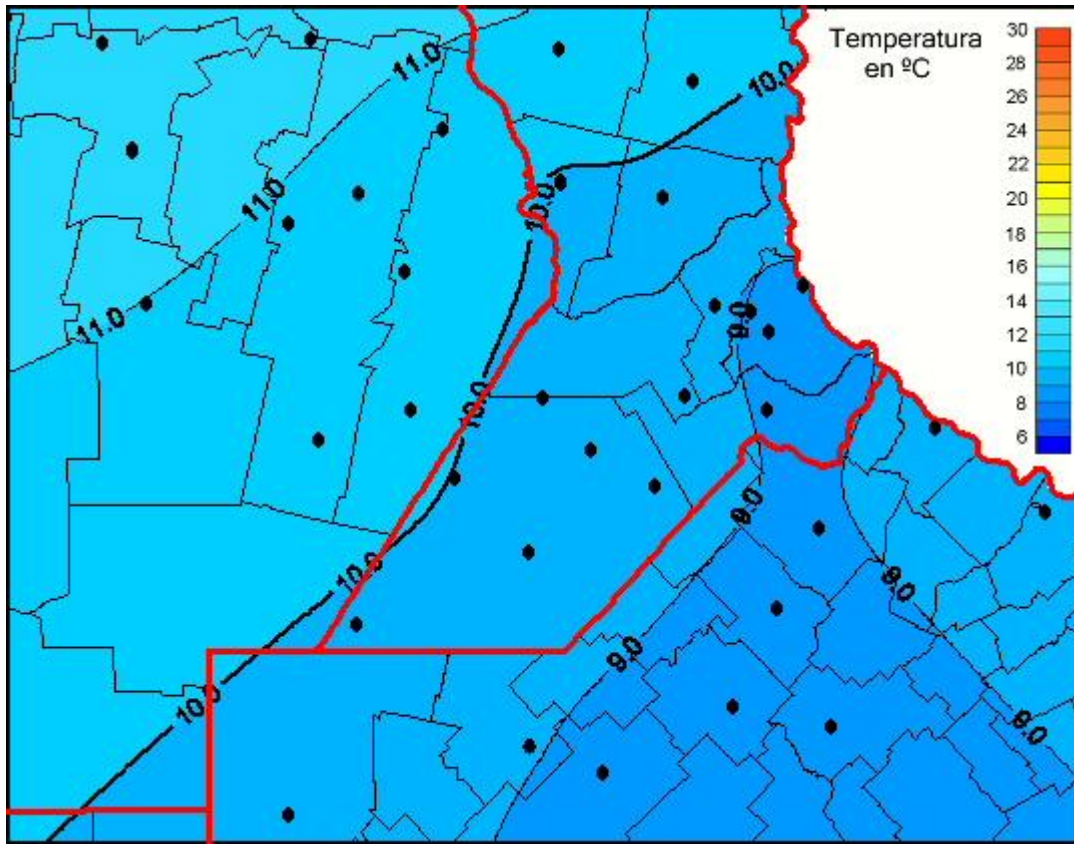

Temperaturas Medias

Mapa de temperaturas medias de las las últimas 24 horas.
(Desde las 8:00AM hasta las 8:00AM). Se actualiza a las 10:00hs.