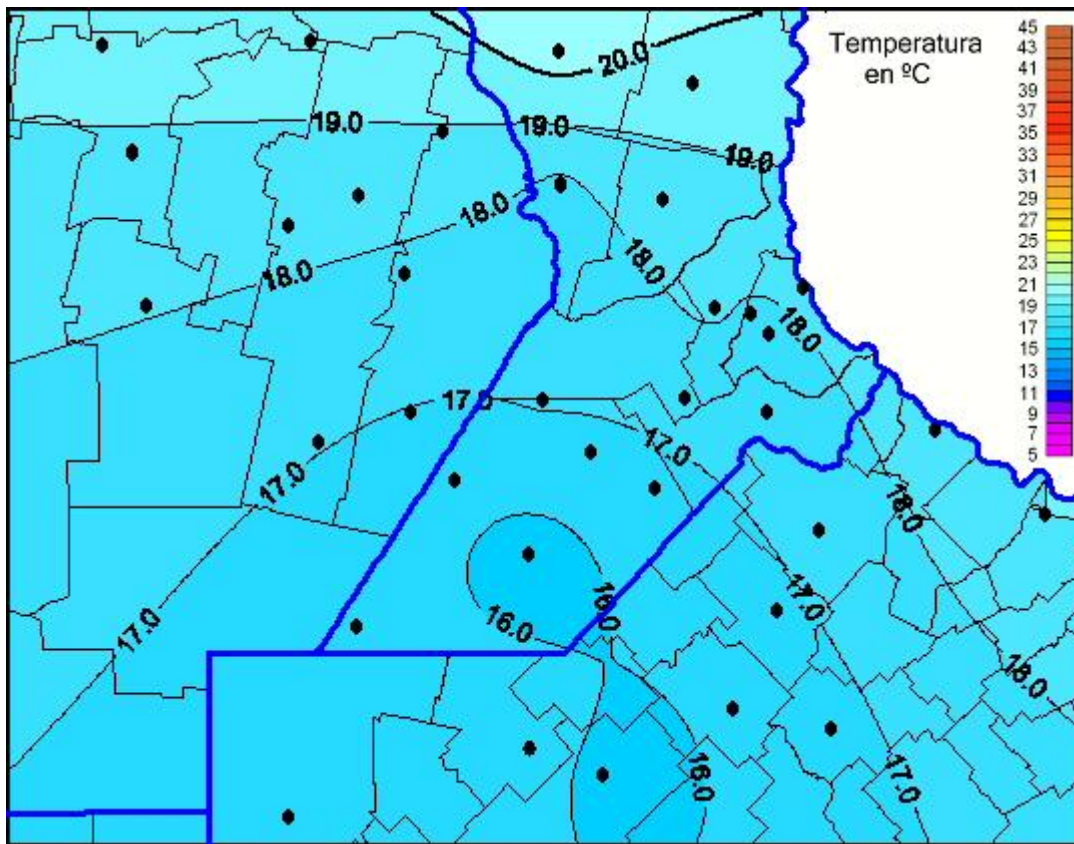

Temperaturas Máximas

Mapa de temperaturas máximas de las últimas 24 horas.
(Desde las 8:00AM hasta las 8:00AM). Se actualiza a las 10:00hs.