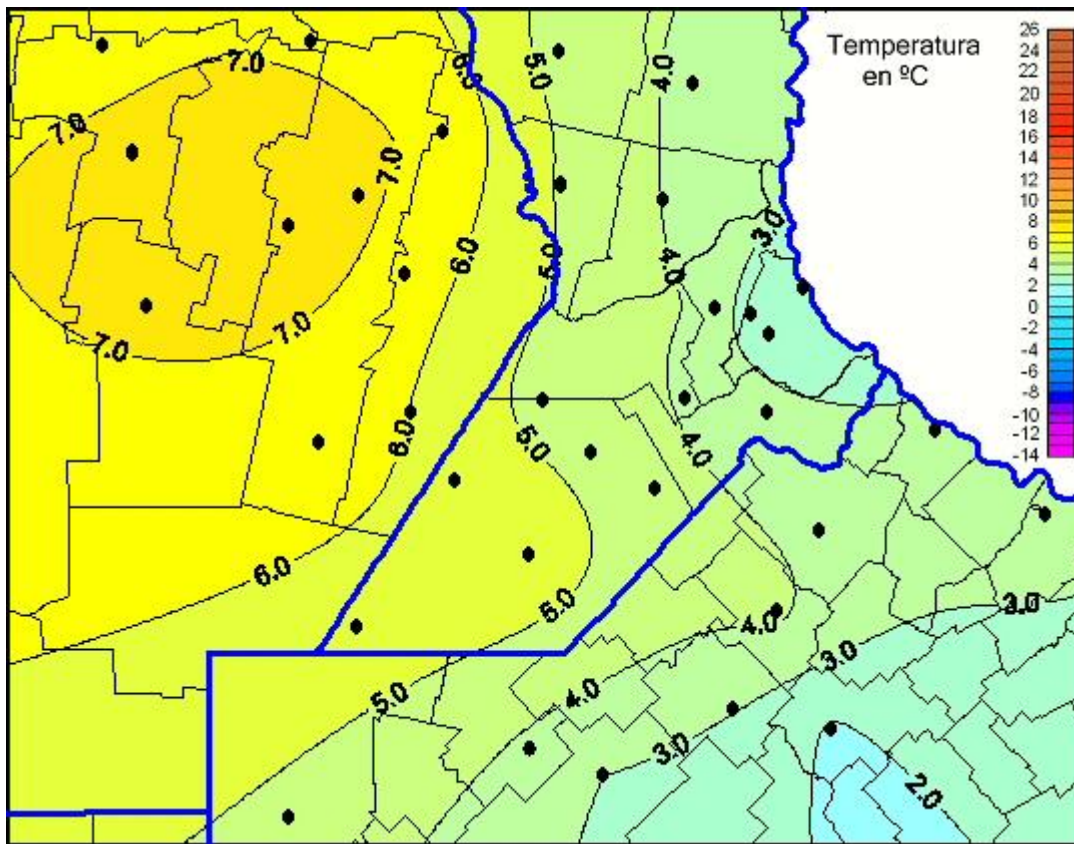

Temperaturas Mínimas

Mapa de temperaturas mínimas de las las últimas 24 horas.
(Desde las 8:00AM hasta las 8:00AM). Se actualiza a las 10:00hs.