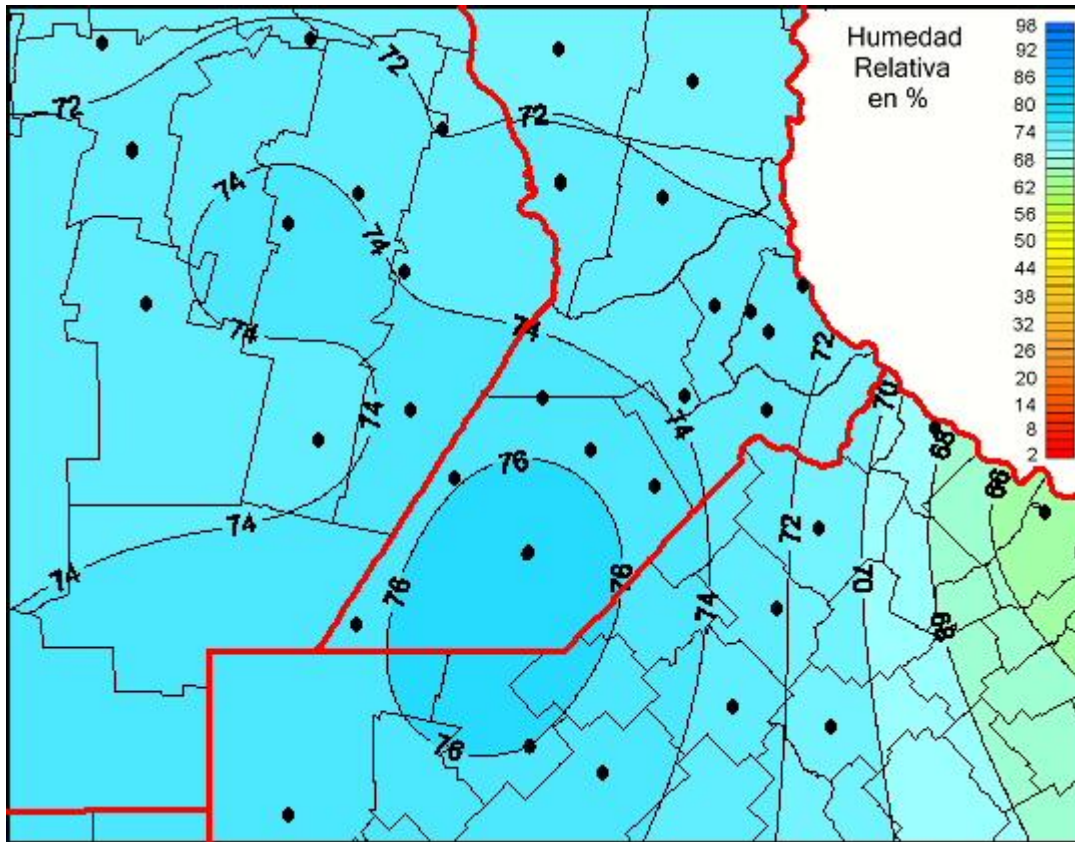

Humedad Relativa

Mapa de humedad relativa de las las últimas 24 horas.
(Desde las 8:00AM hasta las 8:00AM). Se actualiza a las 10:00hs.