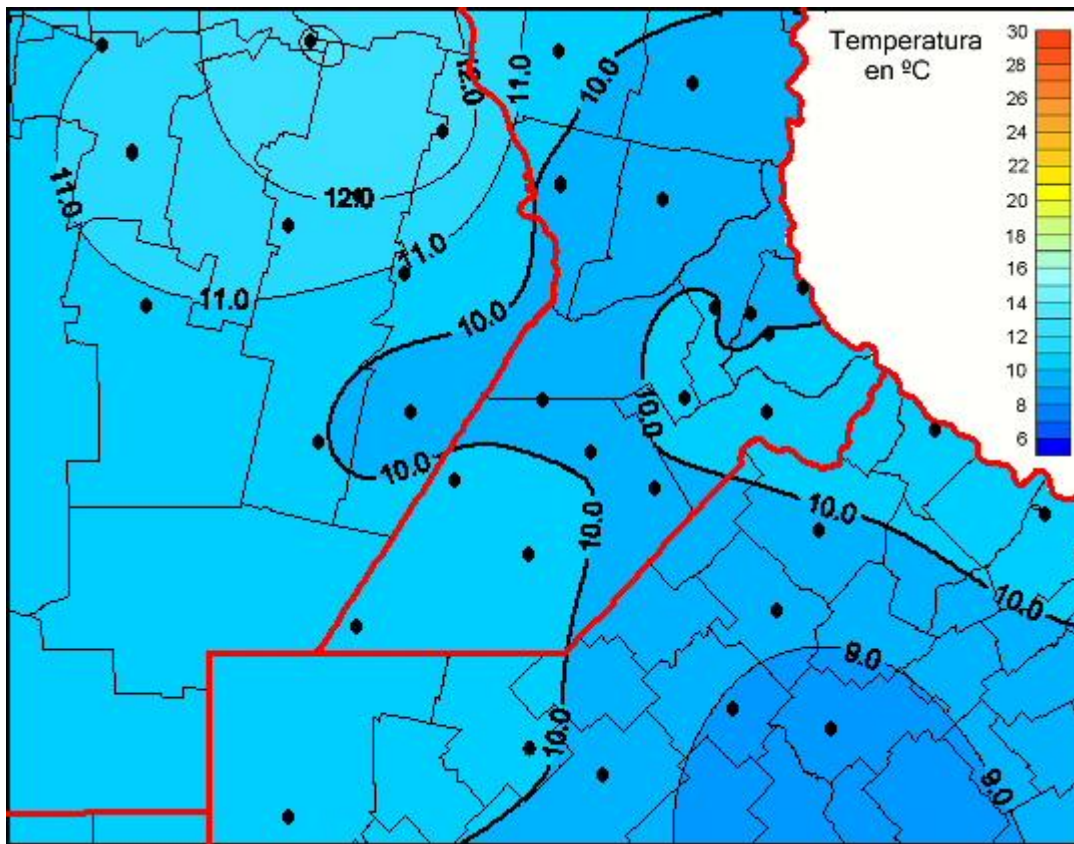

Temperaturas Medias

Mapa de temperaturas medias de las las últimas 24 horas.
(Desde las 8:00AM hasta las 8:00AM). Se actualiza a las 10:00hs.