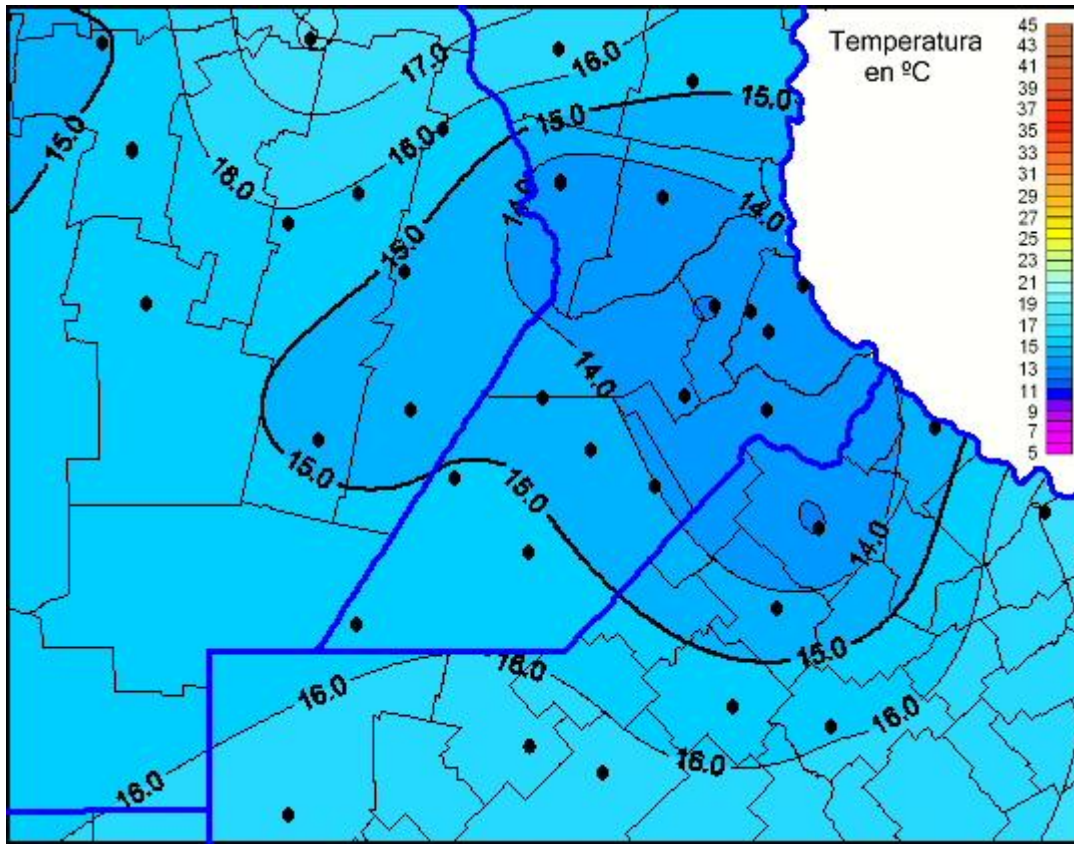

Temperaturas Máximas

Mapa de temperaturas máximas de las las últimas 24 horas.
(Desde las 8:00AM hasta las 8:00AM). Se actualiza a las 10:00hs.