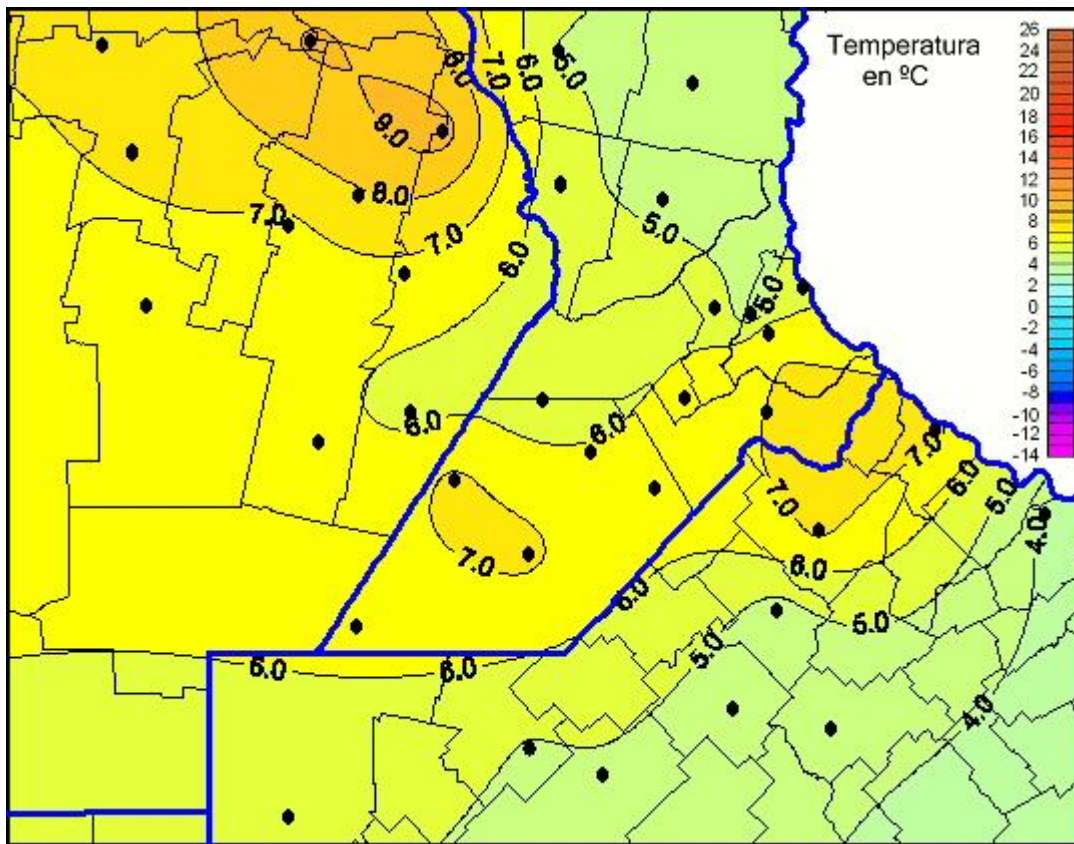

Temperaturas Mínimas

Mapa de temperaturas mínimas de las las últimas 24 horas.
(Desde las 8:00AM hasta las 8:00AM). Se actualiza a las 10:00hs.