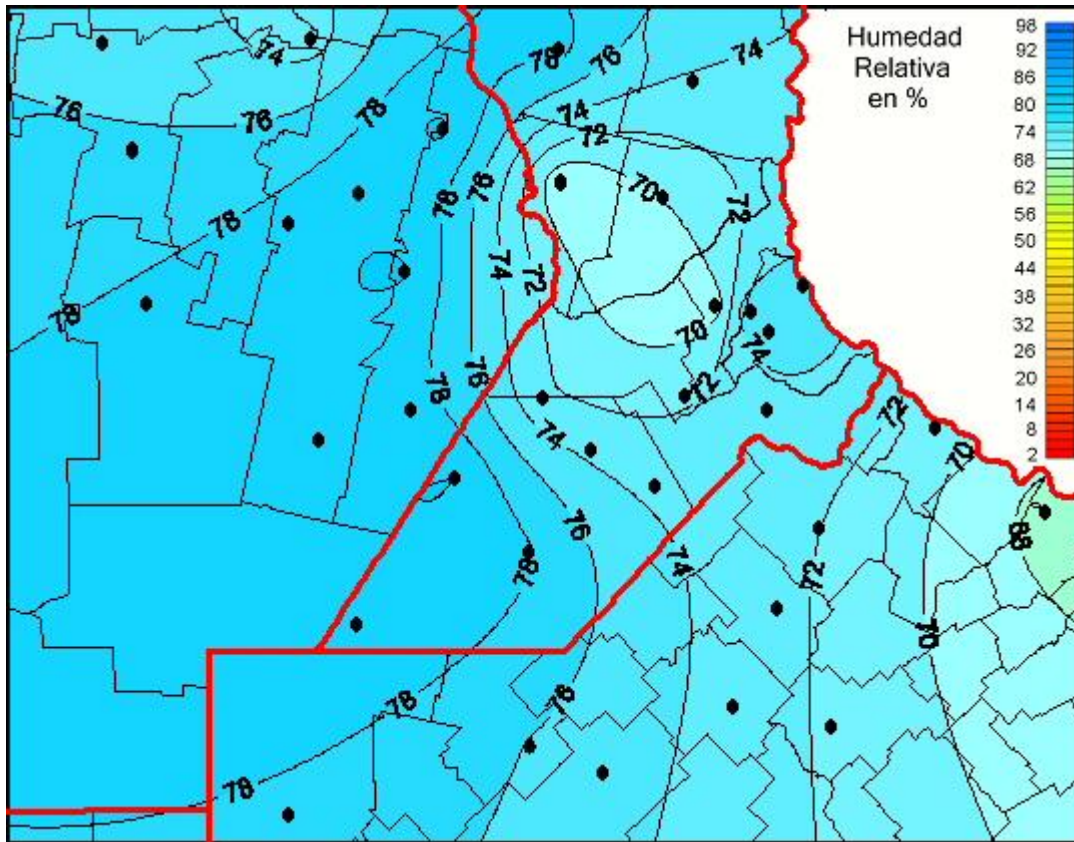

Humedad Relativa

Mapa de humedad relativa de las las últimas 24 horas.
(Desde las 8:00AM hasta las 8:00AM). Se actualiza a las 10:00hs.