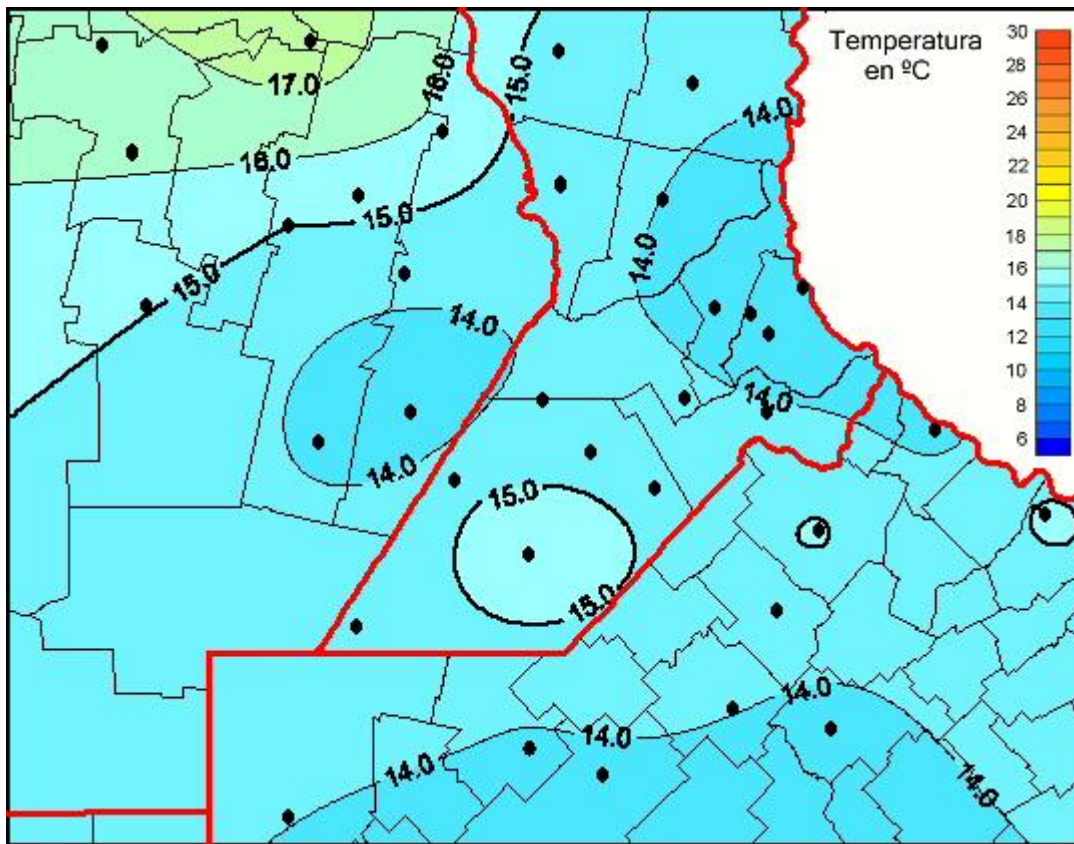

## Temperaturas Medias

Mapa de temperaturas medias de las las últimas 72 horas.  
(Desde las 8:00AM hasta las 8:00AM). Se actualiza a las 10:00hs.