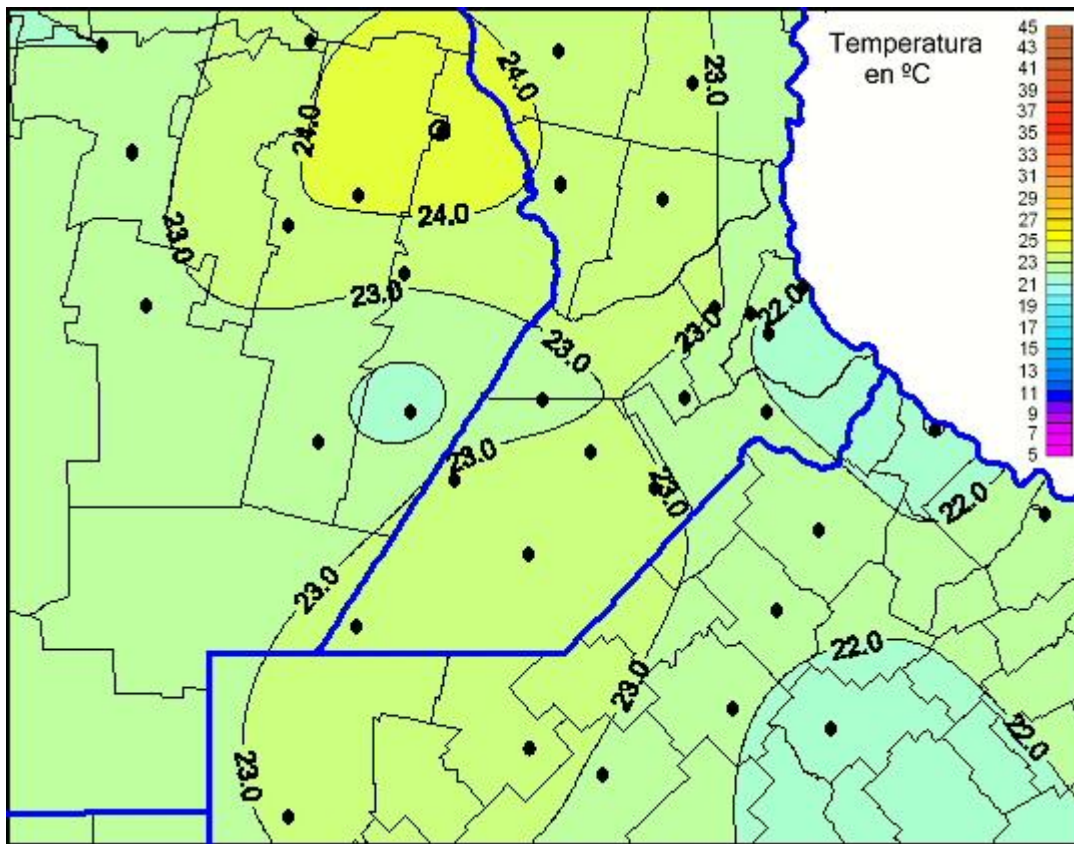

## Temperaturas Máximas

Mapa de temperaturas máximas de las últimas 72 horas.  
(Desde las 8:00AM hasta las 8:00AM). Se actualiza a las 10:00hs.