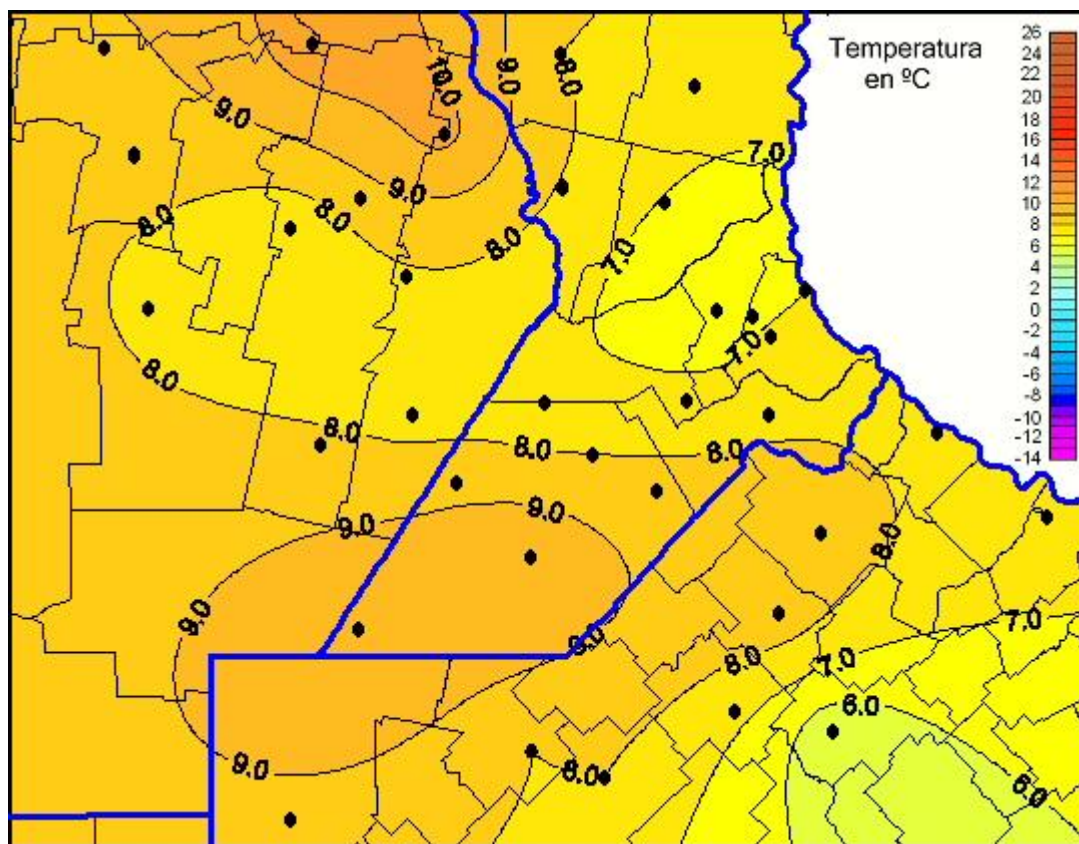

## Temperaturas Mínimas

Mapa de temperaturas mínimas de las las últimas 72 horas.  
(Desde las 8:00AM hasta las 8:00AM). Se actualiza a las 10:00hs.