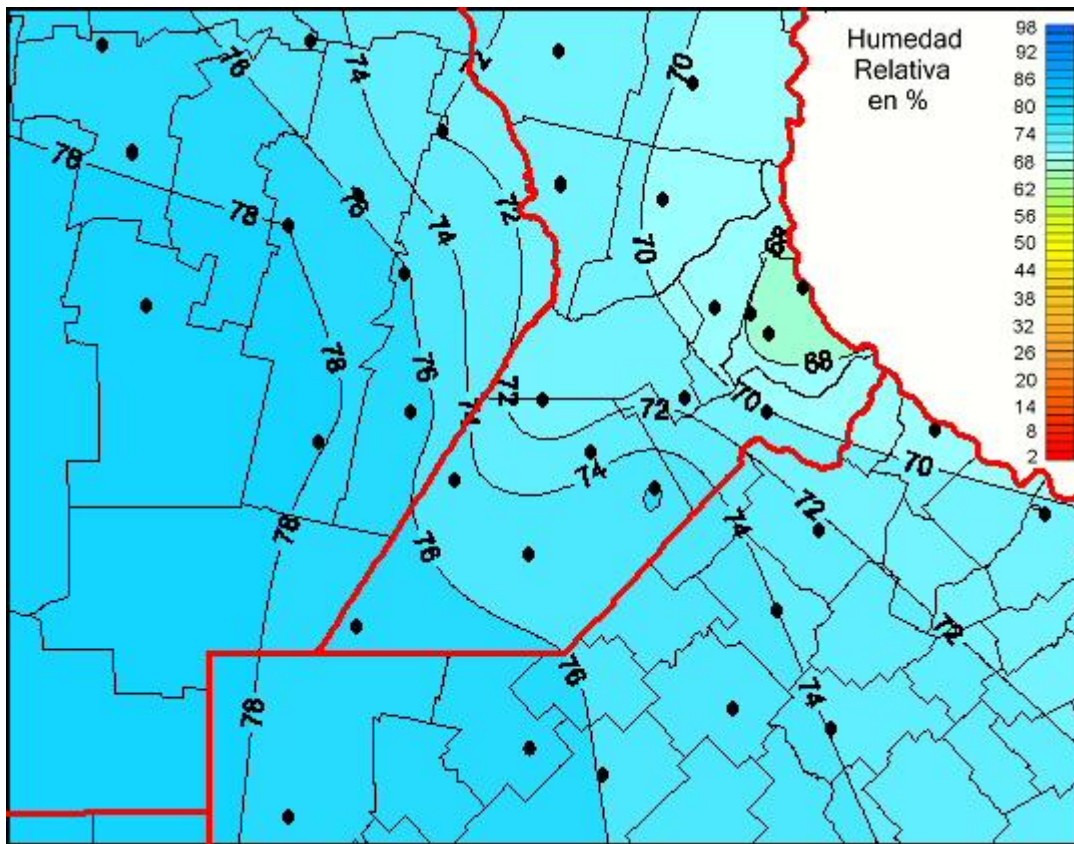

Humedad Relativa

Mapa de humedad relativa de las las últimas 72 horas.
(Desde las 8:00AM hasta las 8:00AM). Se actualiza a las 10:00hs.