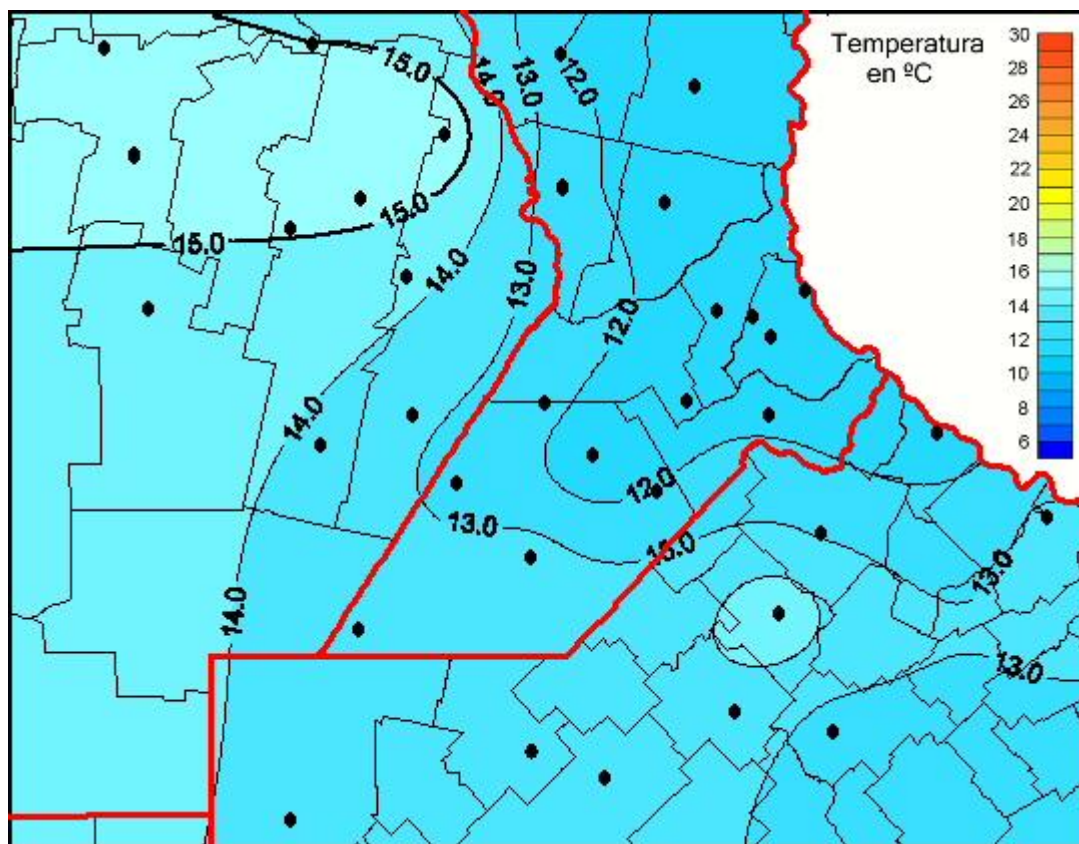

## Temperaturas Medias

Mapa de temperaturas medias de las las últimas 24 horas.  
(Desde las 8:00AM hasta las 8:00AM). Se actualiza a las 10:00hs.