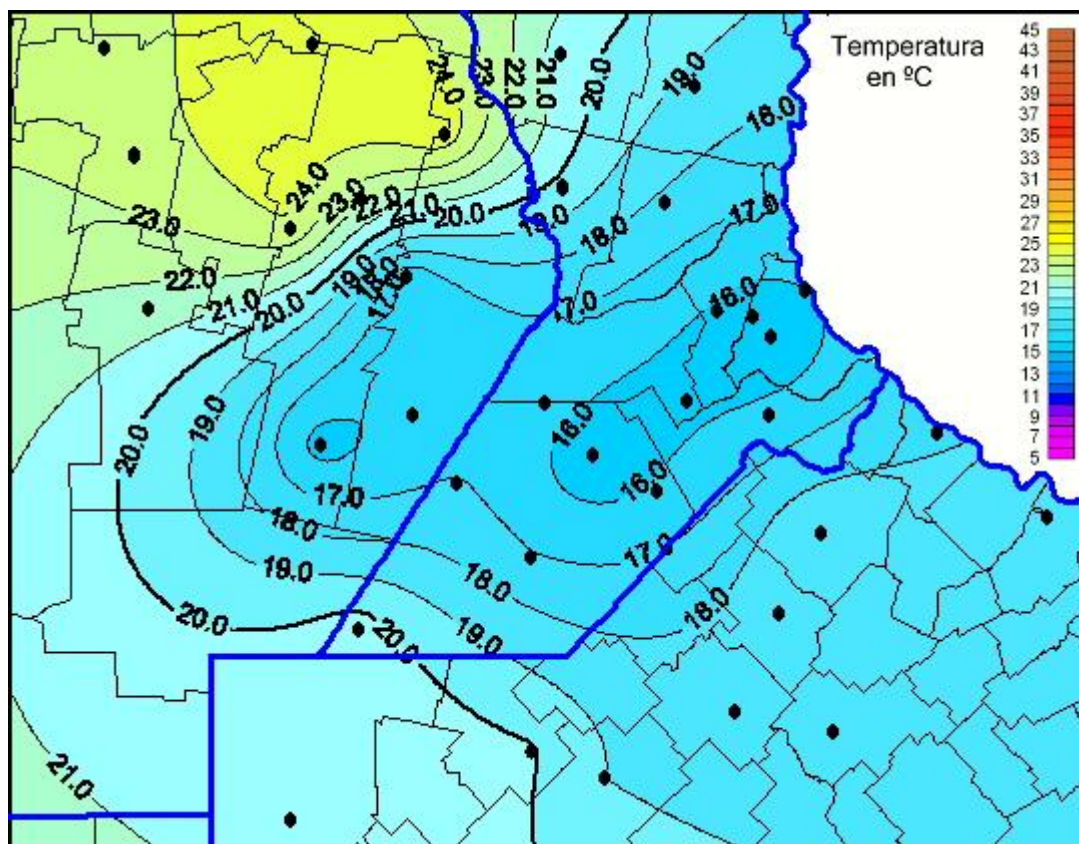

## Temperaturas Máximas

Mapa de temperaturas máximas de las últimas 24 horas.  
(Desde las 8:00AM hasta las 8:00AM). Se actualiza a las 10:00hs.