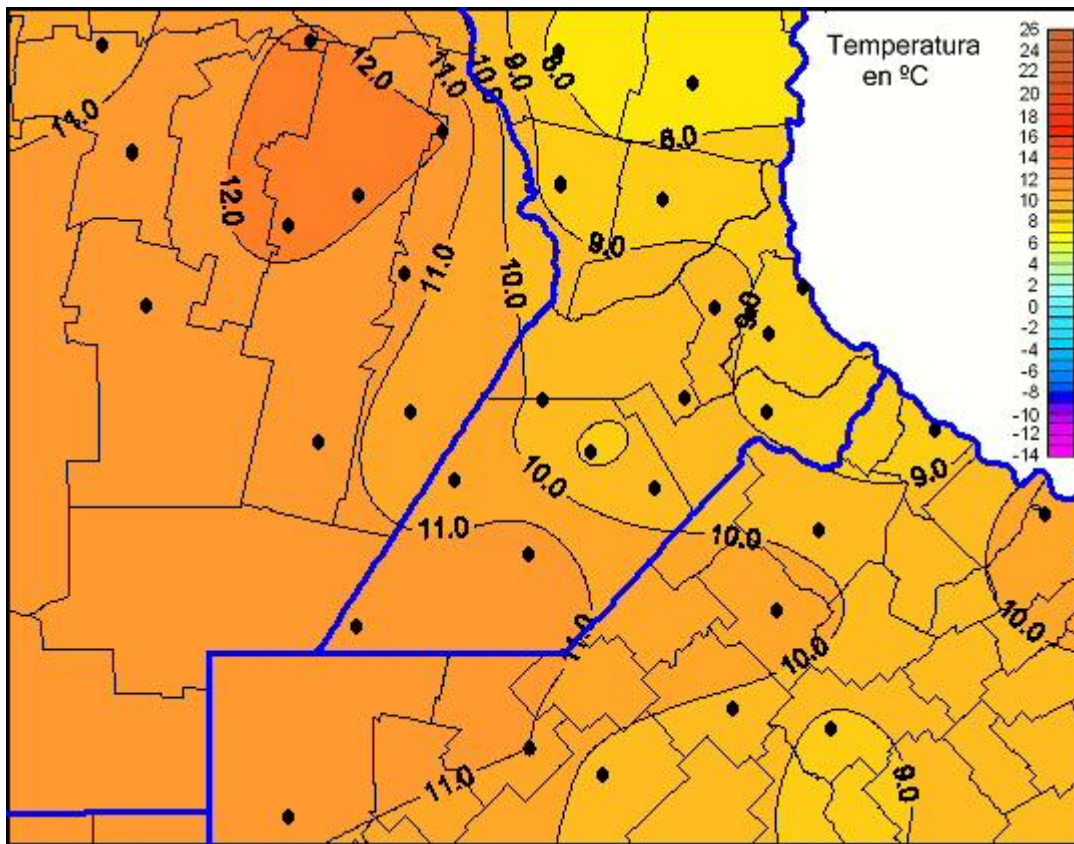

## Temperaturas Mínimas

Mapa de temperaturas mínimas de las las últimas 24 horas.  
(Desde las 8:00AM hasta las 8:00AM). Se actualiza a las 10:00hs.