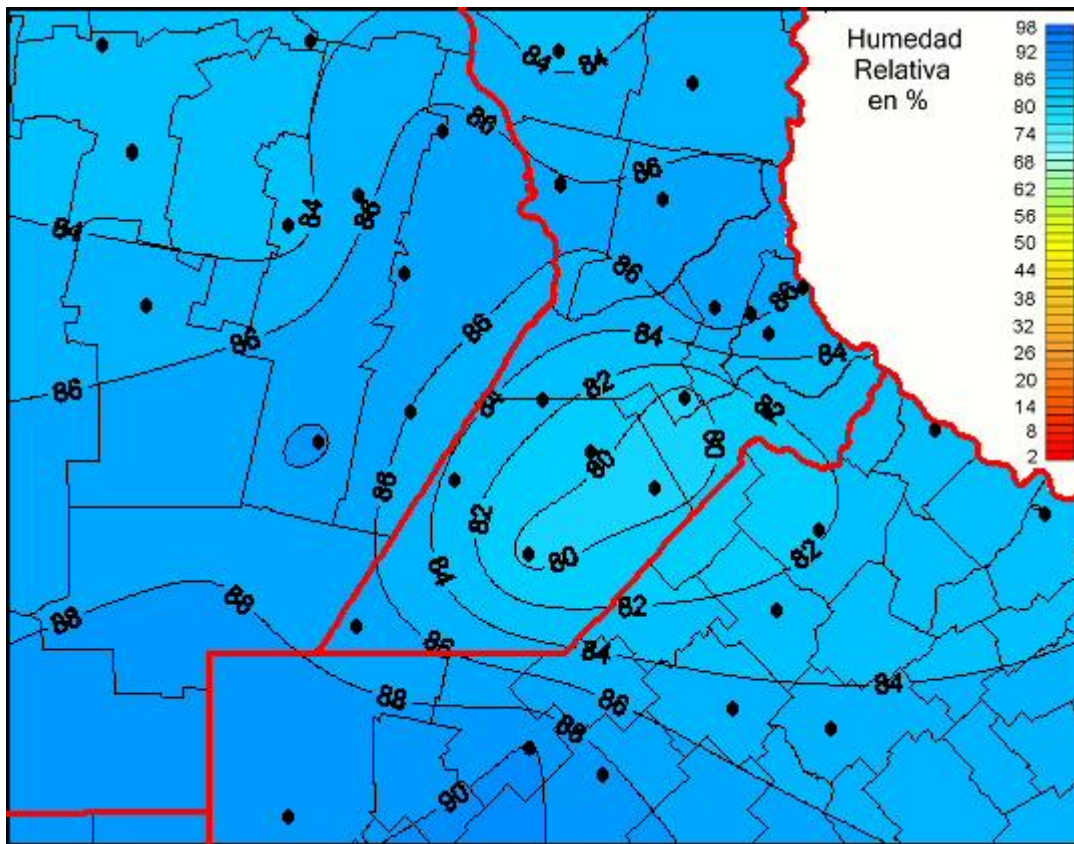

Humedad Relativa

Mapa de humedad relativa de las las últimas 24 horas.
(Desde las 8:00AM hasta las 8:00AM). Se actualiza a las 10:00hs.