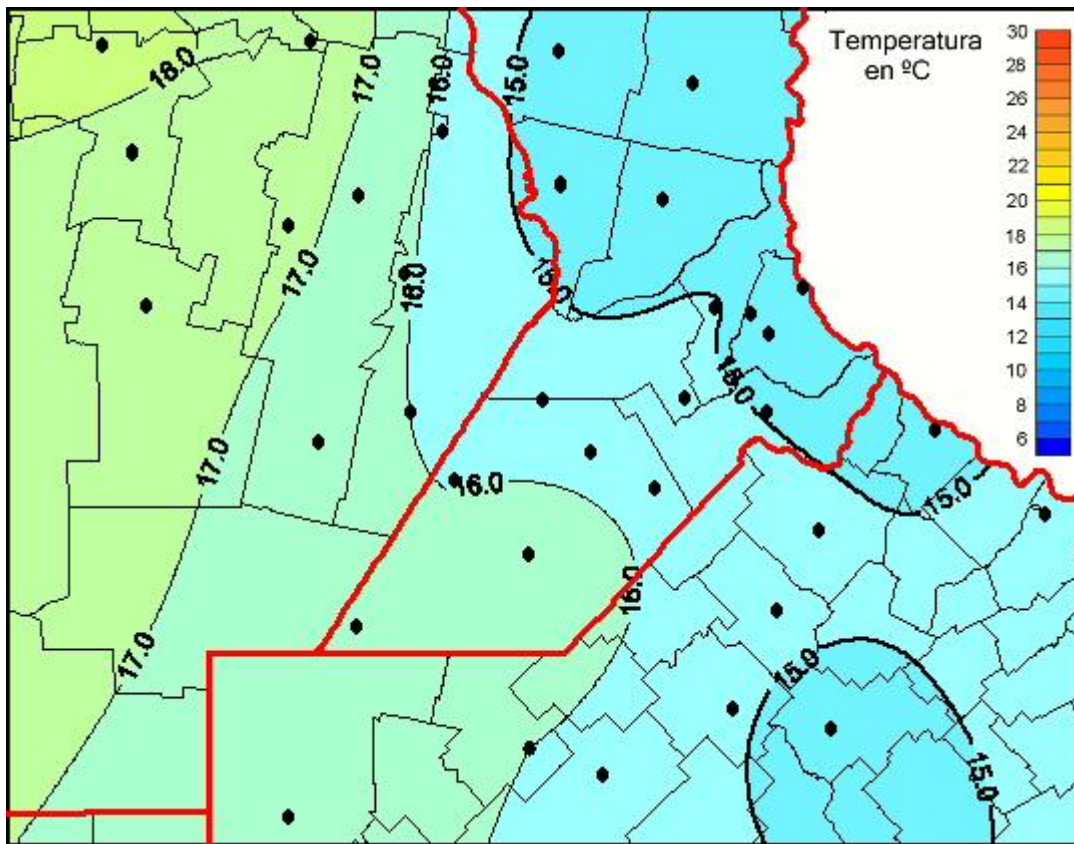

# Temperaturas Medias

Mapa de temperaturas medias de las las últimas 24 horas.  
(Desde las 8:00AM hasta las 8:00AM). Se actualiza a las 10:00hs.