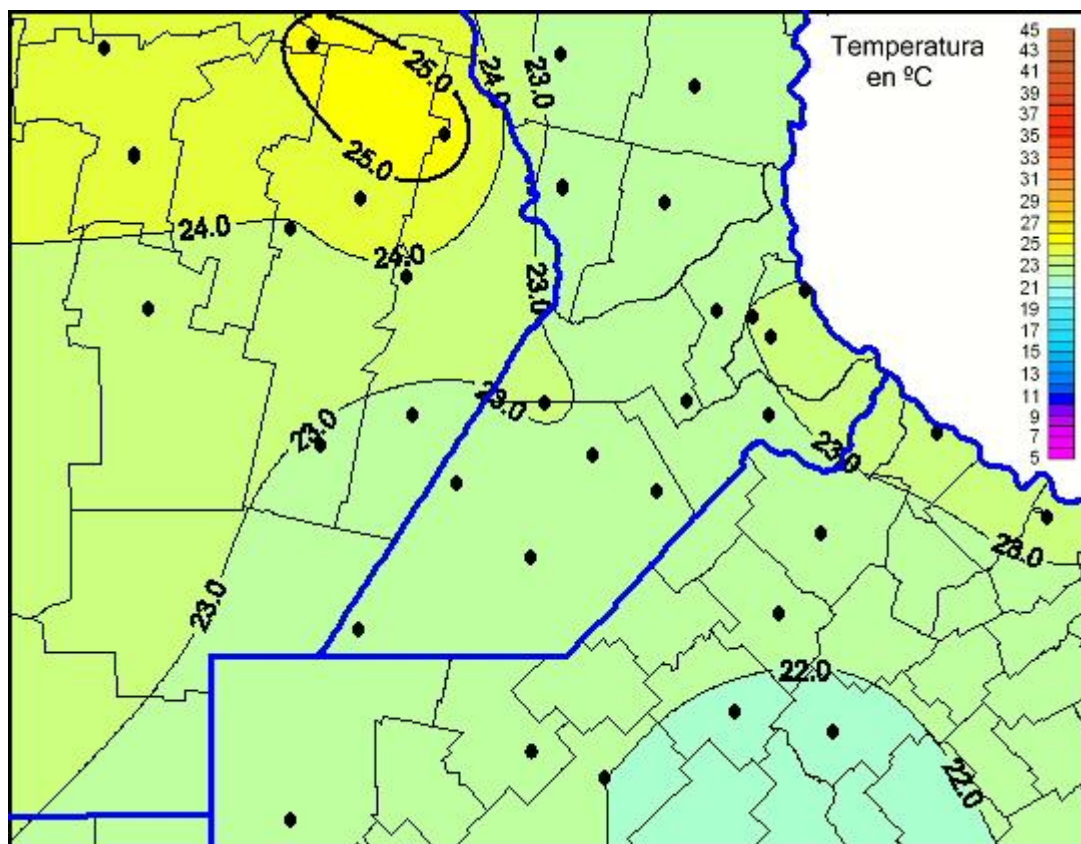

Temperaturas Máximas

Mapa de temperaturas máximas de las últimas 24 horas.
(Desde las 8:00AM hasta las 8:00AM). Se actualiza a las 10:00hs.