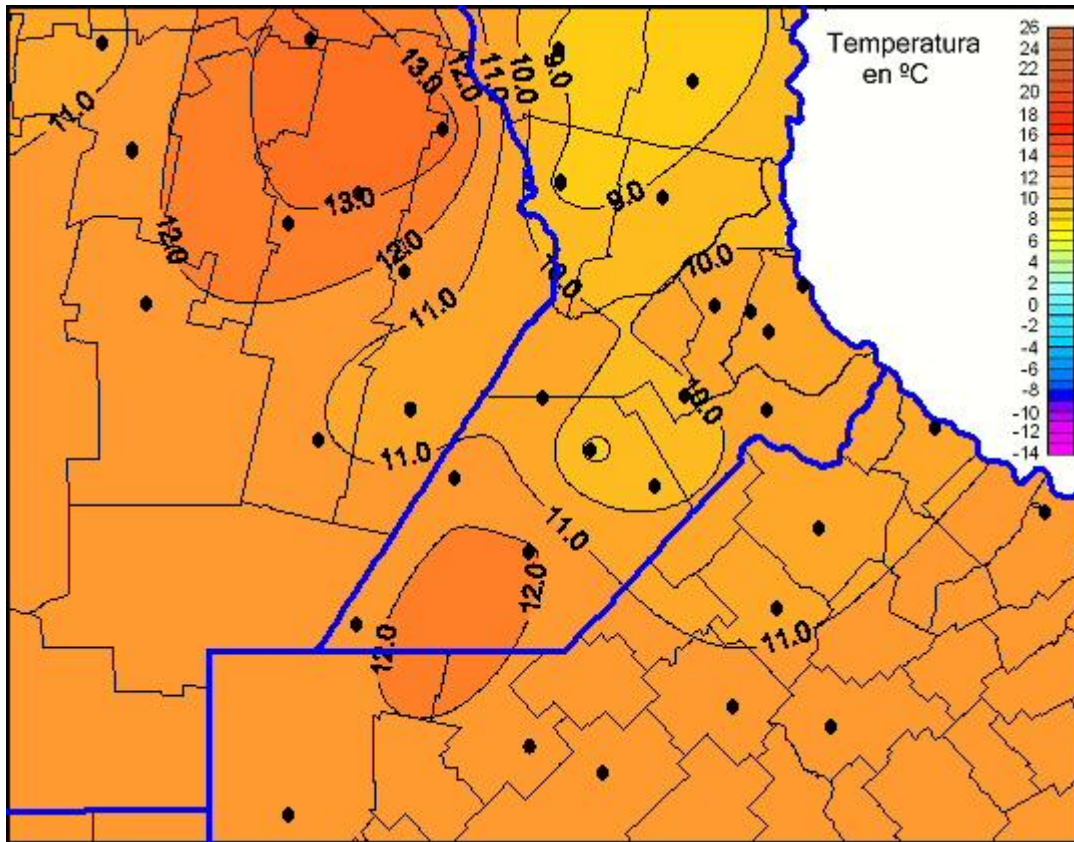

Temperaturas Mínimas

Mapa de temperaturas mínimas de las las últimas 24 horas.
(Desde las 8:00AM hasta las 8:00AM). Se actualiza a las 10:00hs.