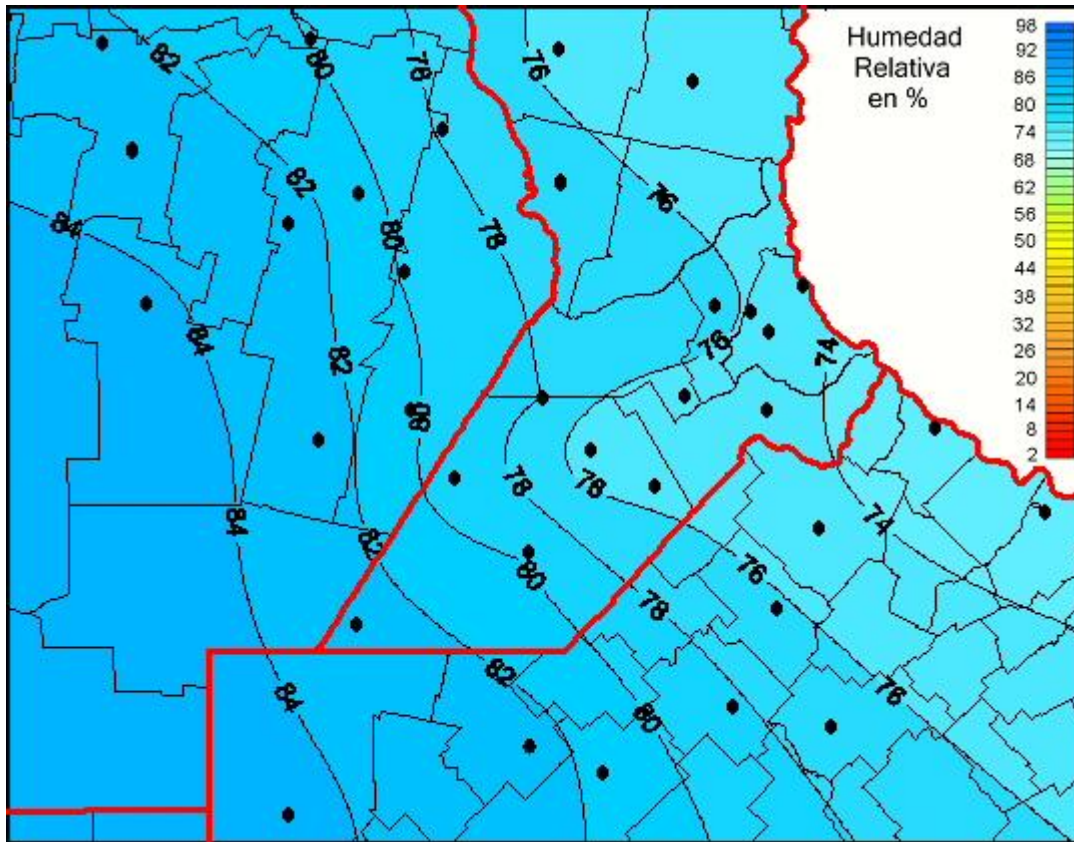

Humedad Relativa

Mapa de humedad relativa de las las últimas 24 horas.
(Desde las 8:00AM hasta las 8:00AM). Se actualiza a las 10:00hs.