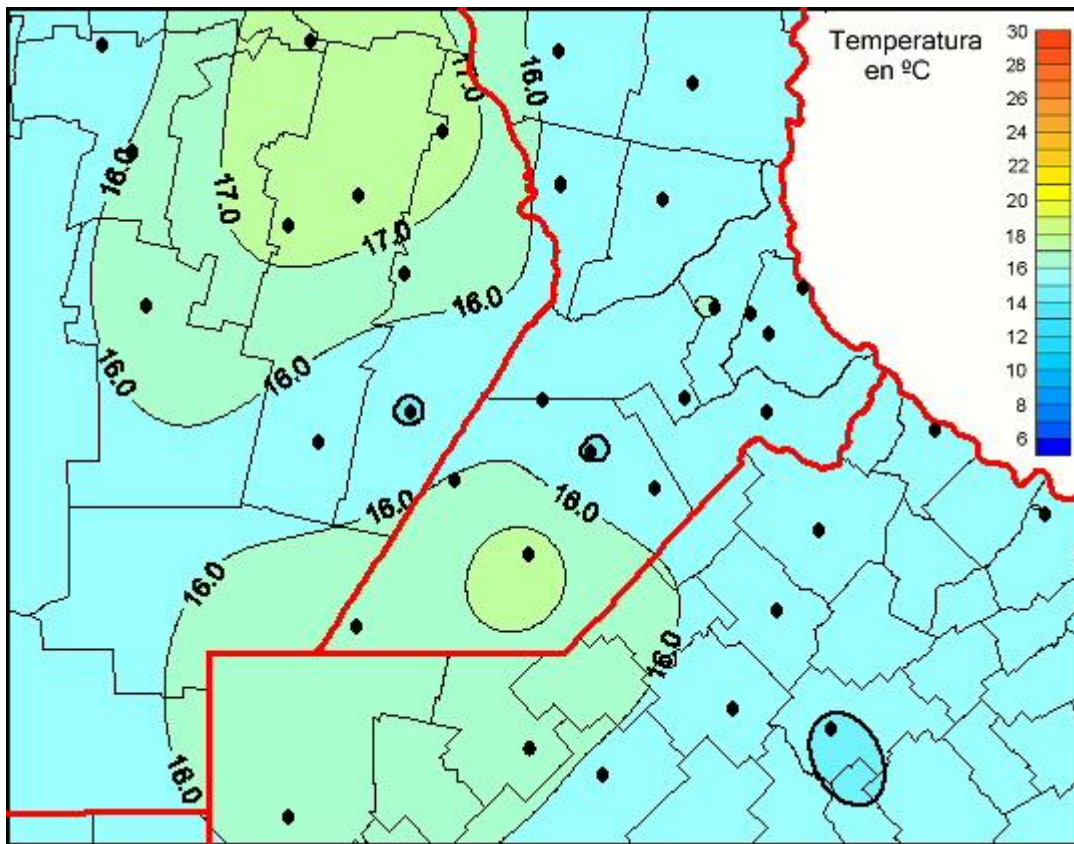

Temperaturas Medias

Mapa de temperaturas medias de las últimas 24 horas.
(Desde las 8:00AM hasta las 8:00AM). Se actualiza a las 10:00hs.