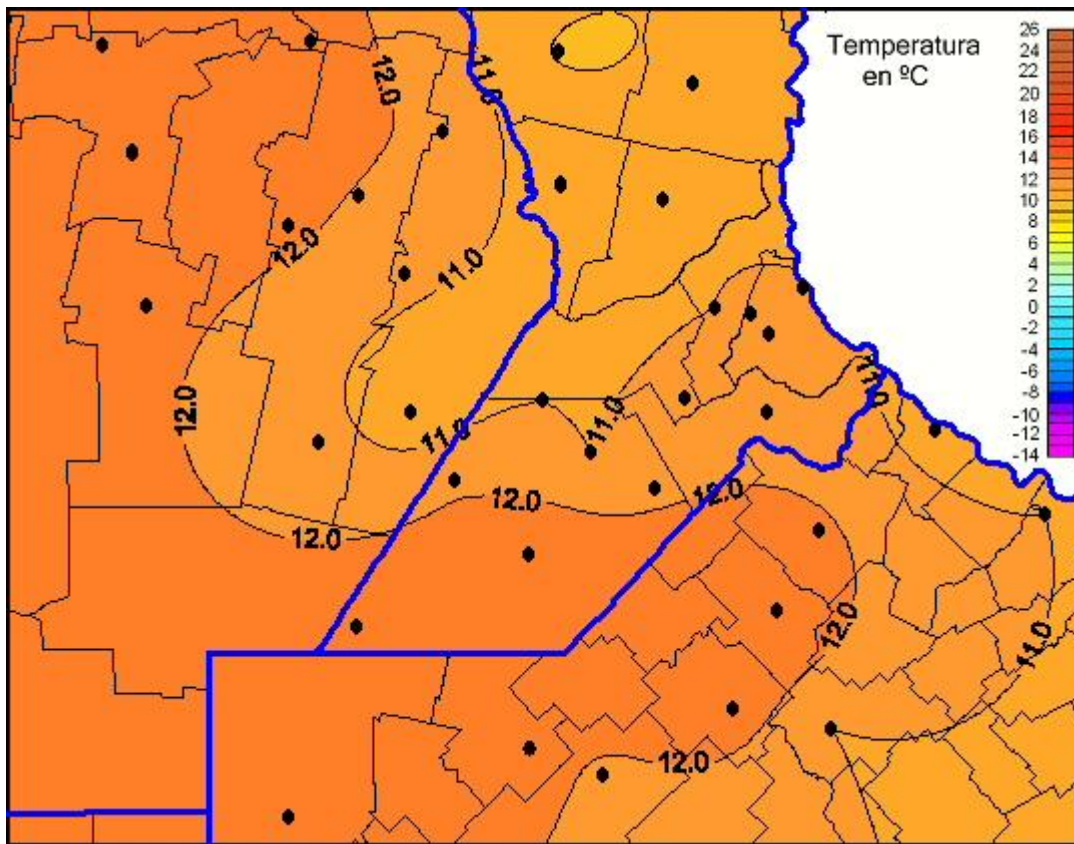

## Temperaturas Mínimas

Mapa de temperaturas mínimas de las las últimas 24 horas.  
(Desde las 8:00AM hasta las 8:00AM). Se actualiza a las 10:00hs.