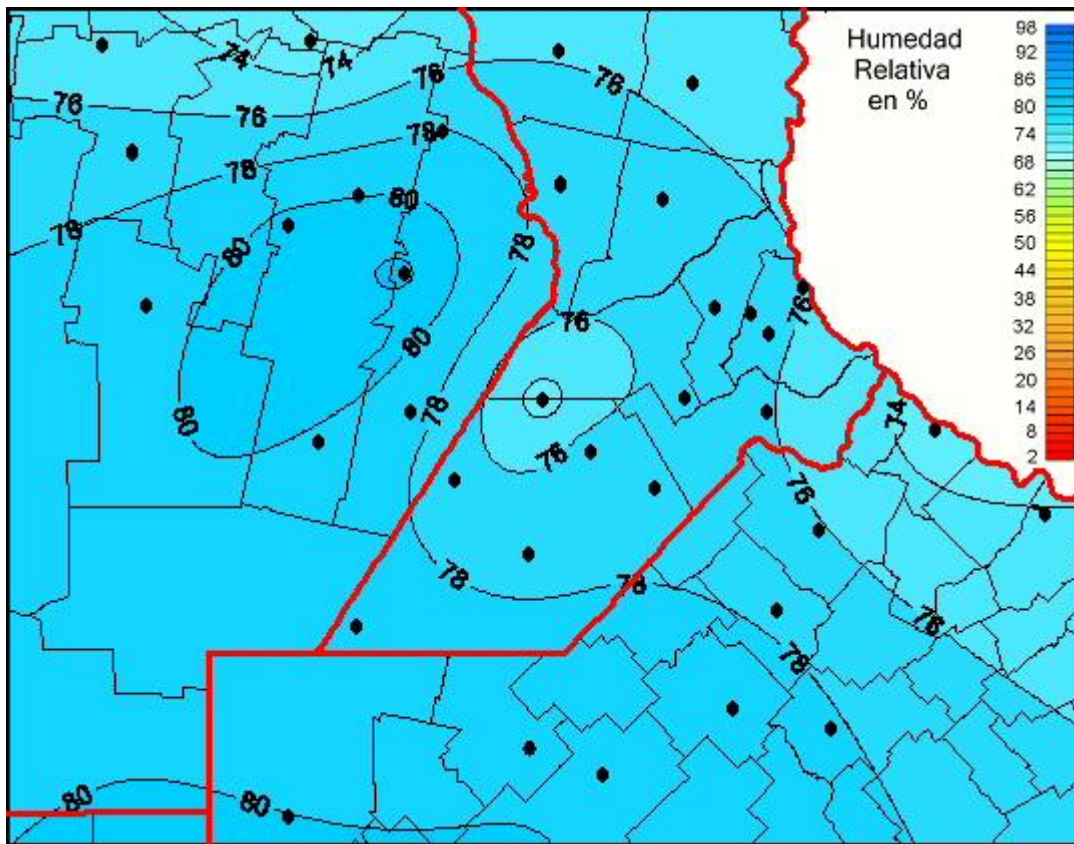

Humedad Relativa

Mapa de humedad relativa de las últimas 24 horas.
(Desde las 8:00AM hasta las 8:00AM). Se actualiza a las 10:00hs.