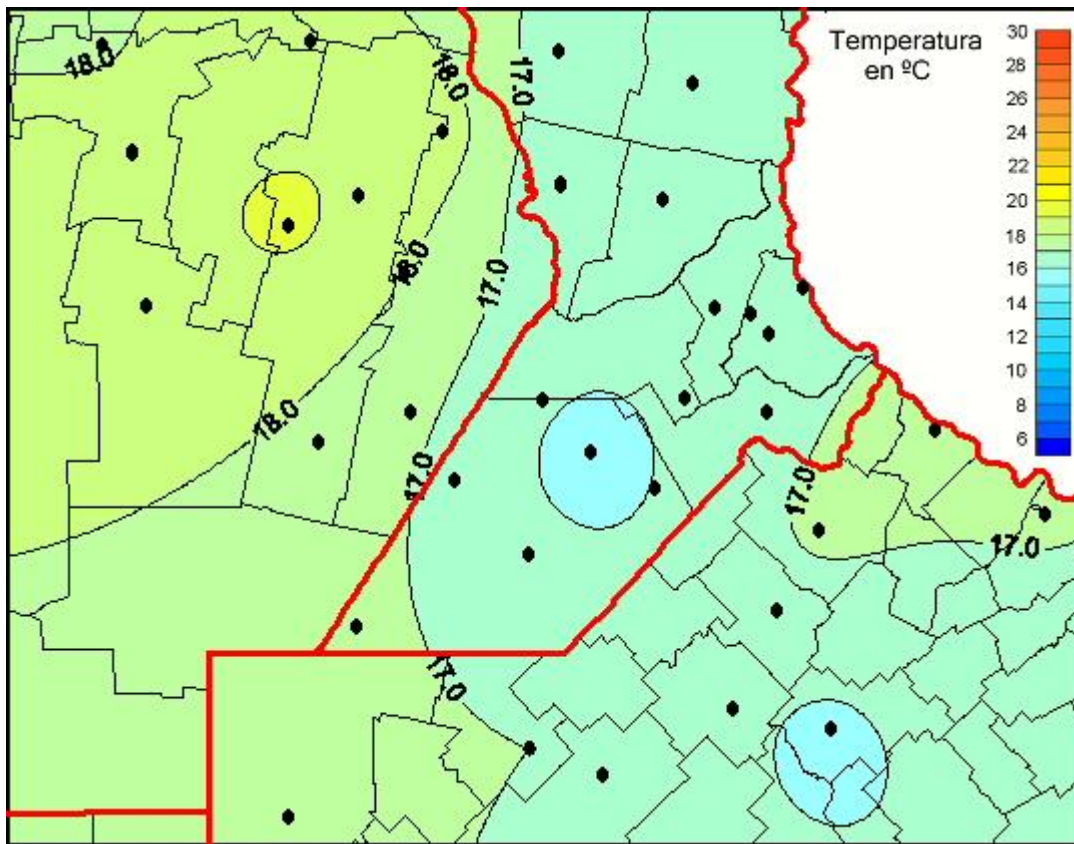

## Temperaturas Medias

Mapa de temperaturas medias de las las últimas 24 horas.  
(Desde las 8:00AM hasta las 8:00AM). Se actualiza a las 10:00hs.