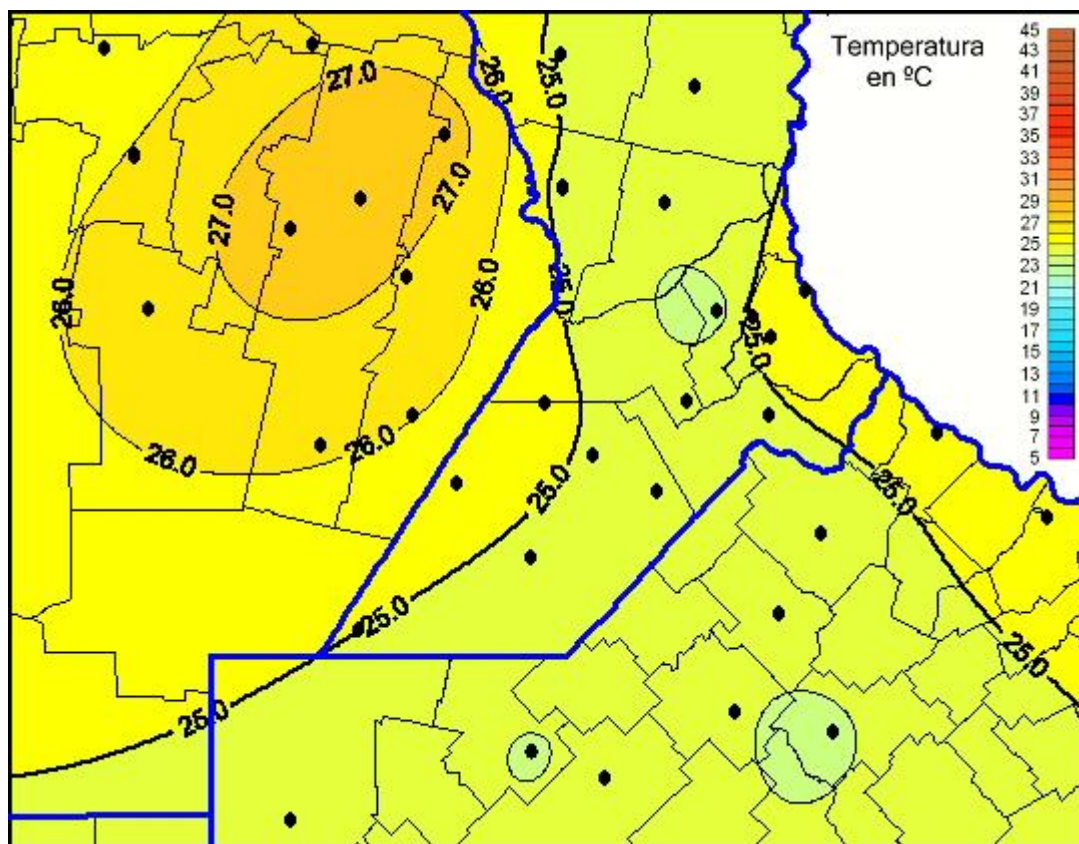

## Temperaturas Máximas

Mapa de temperaturas máximas de las últimas 24 horas.  
(Desde las 8:00AM hasta las 8:00AM). Se actualiza a las 10:00hs.