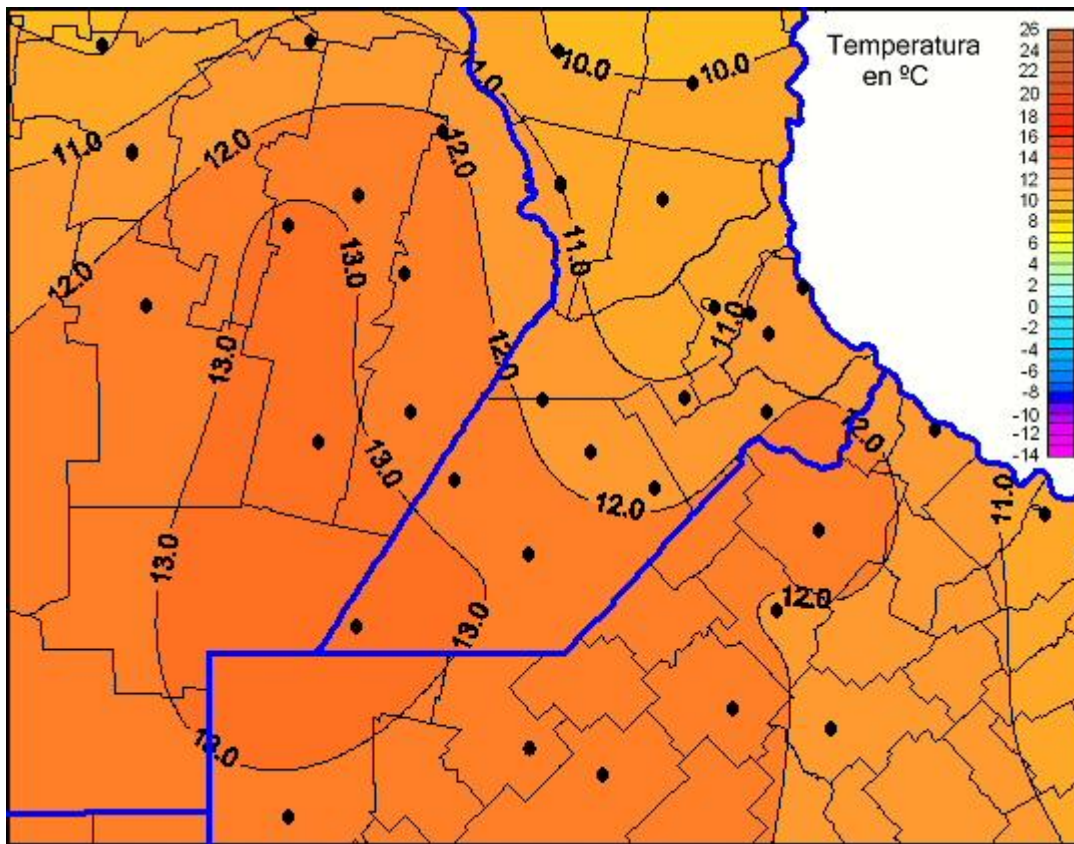

## Temperaturas Mínimas

Mapa de temperaturas mínimas de las las últimas 24 horas.  
(Desde las 8:00AM hasta las 8:00AM). Se actualiza a las 10:00hs.