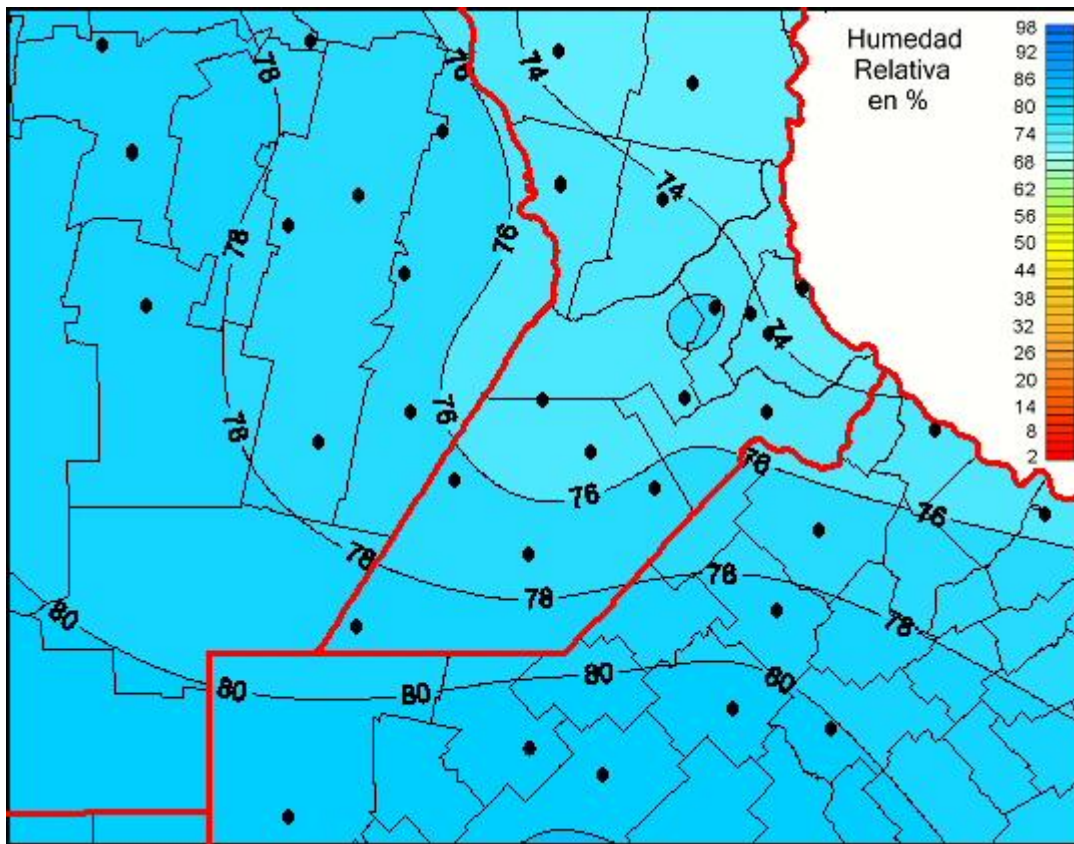

Humedad Relativa

Mapa de humedad relativa de las últimas 24 horas.
(Desde las 8:00AM hasta las 8:00AM). Se actualiza a las 10:00hs.