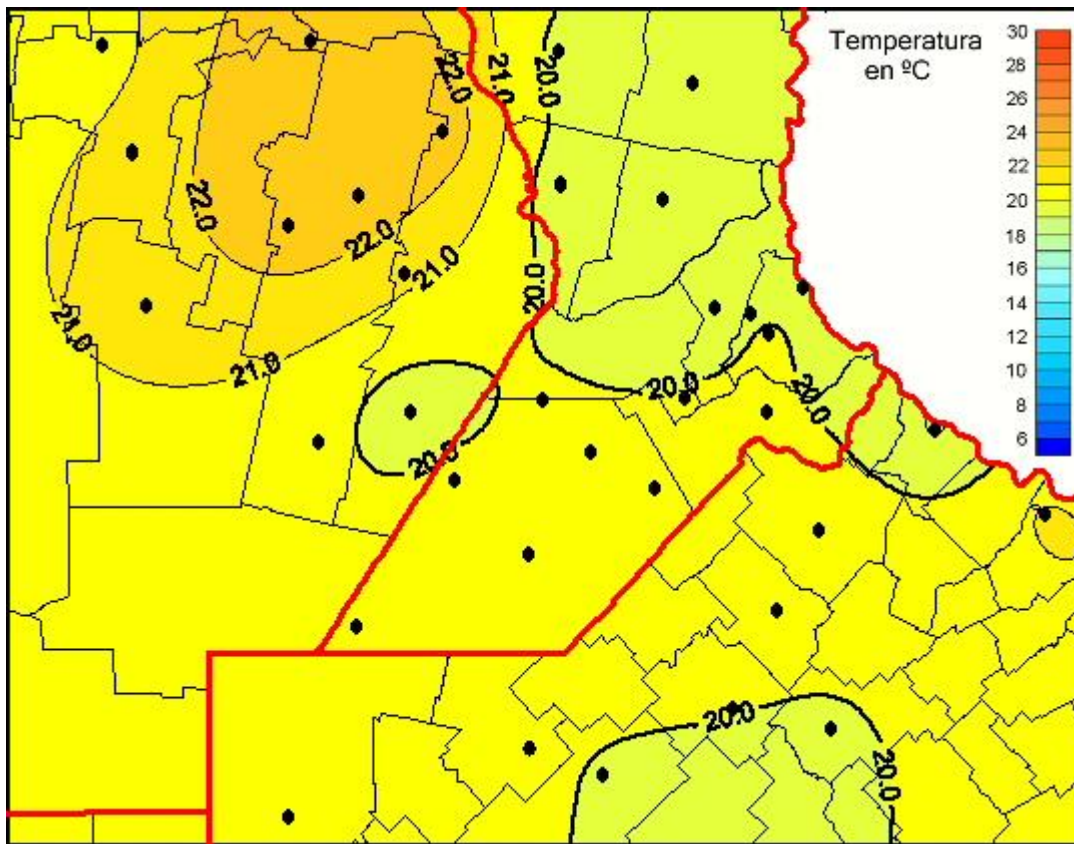

Temperaturas Medias

Mapa de temperaturas medias de las últimas 72 horas.
(Desde las 8:00AM hasta las 8:00AM). Se actualiza a las 10:00hs.