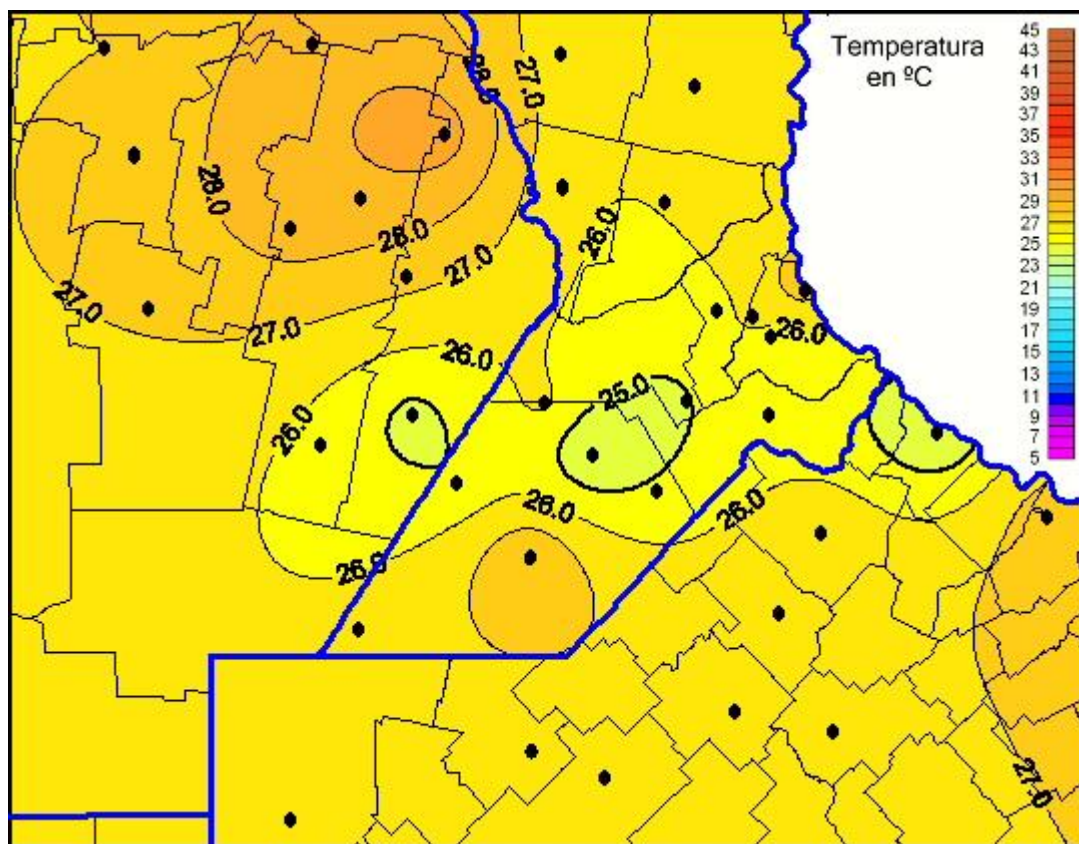

Temperaturas Máximas

Mapa de temperaturas máximas de las últimas 72 horas.
(Desde las 8:00AM hasta las 8:00AM). Se actualiza a las 10:00hs.