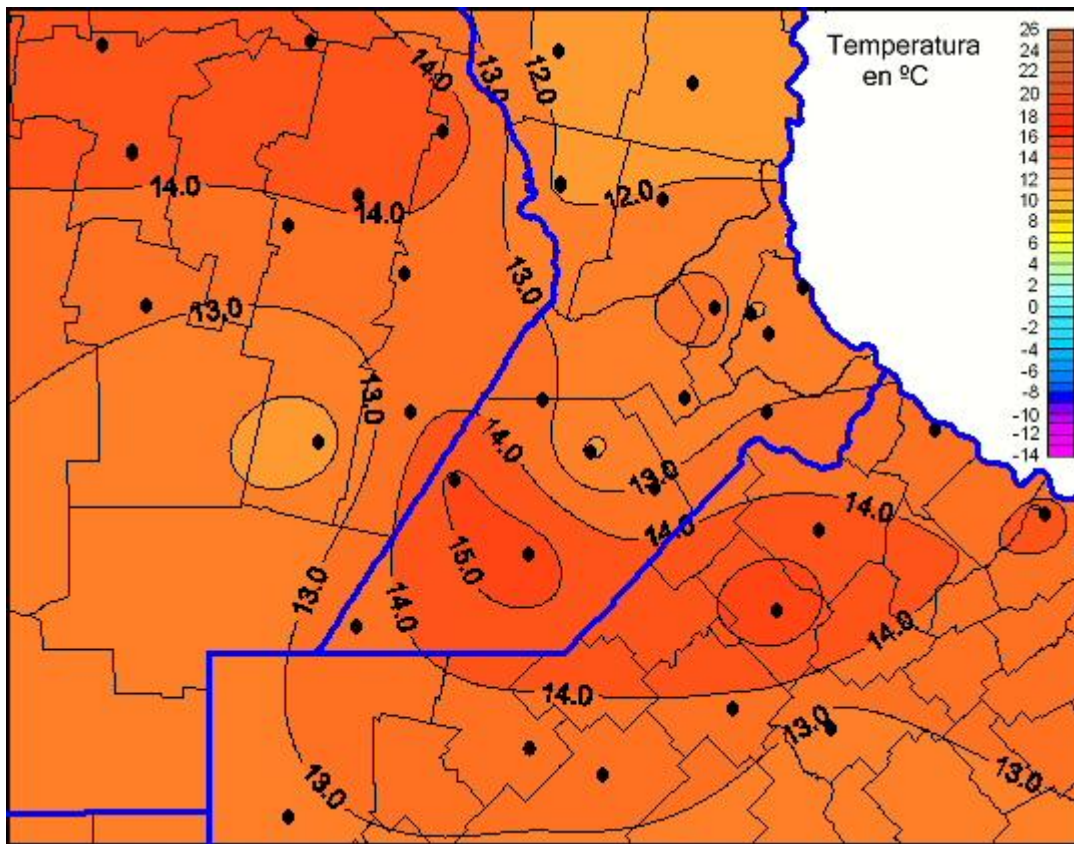

Temperaturas Mínimas

Mapa de temperaturas mínimas de las las últimas 72 horas.
(Desde las 8:00AM hasta las 8:00AM). Se actualiza a las 10:00hs.