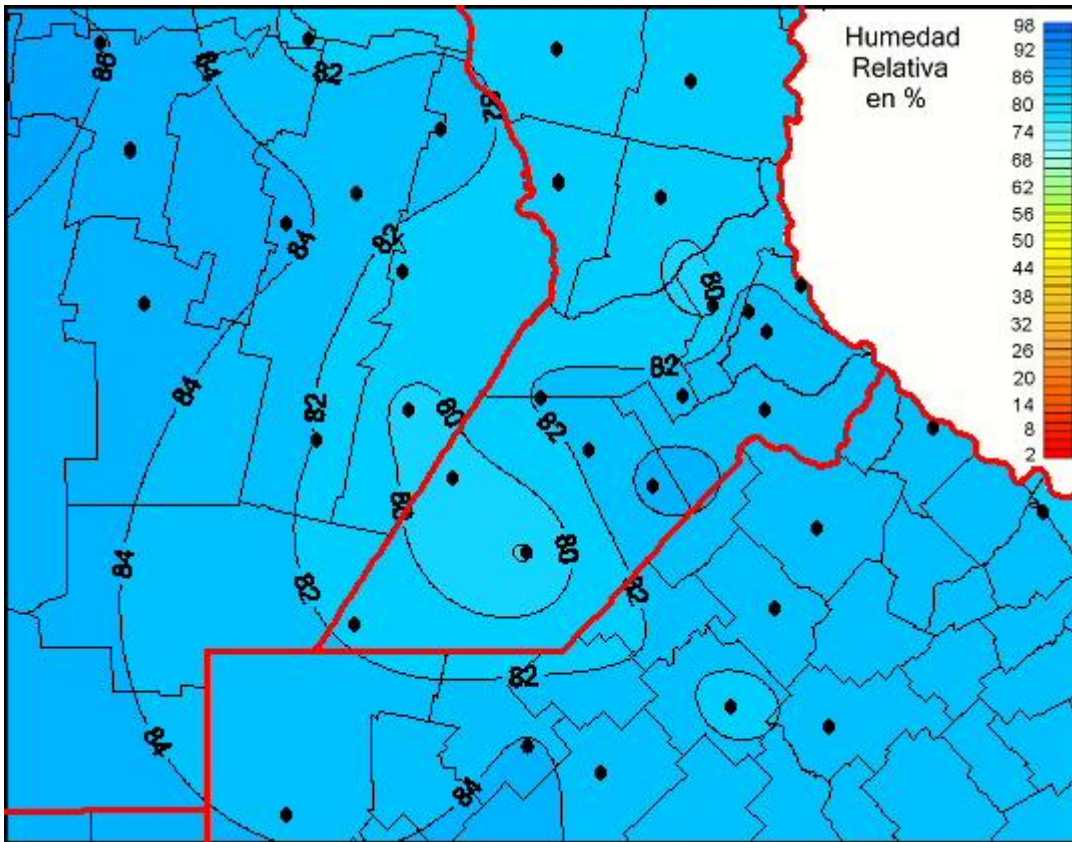

Humedad Relativa

Mapa de humedad relativa de las las últimas 72 horas.
(Desde las 8:00AM hasta las 8:00AM). Se actualiza a las 10:00hs.