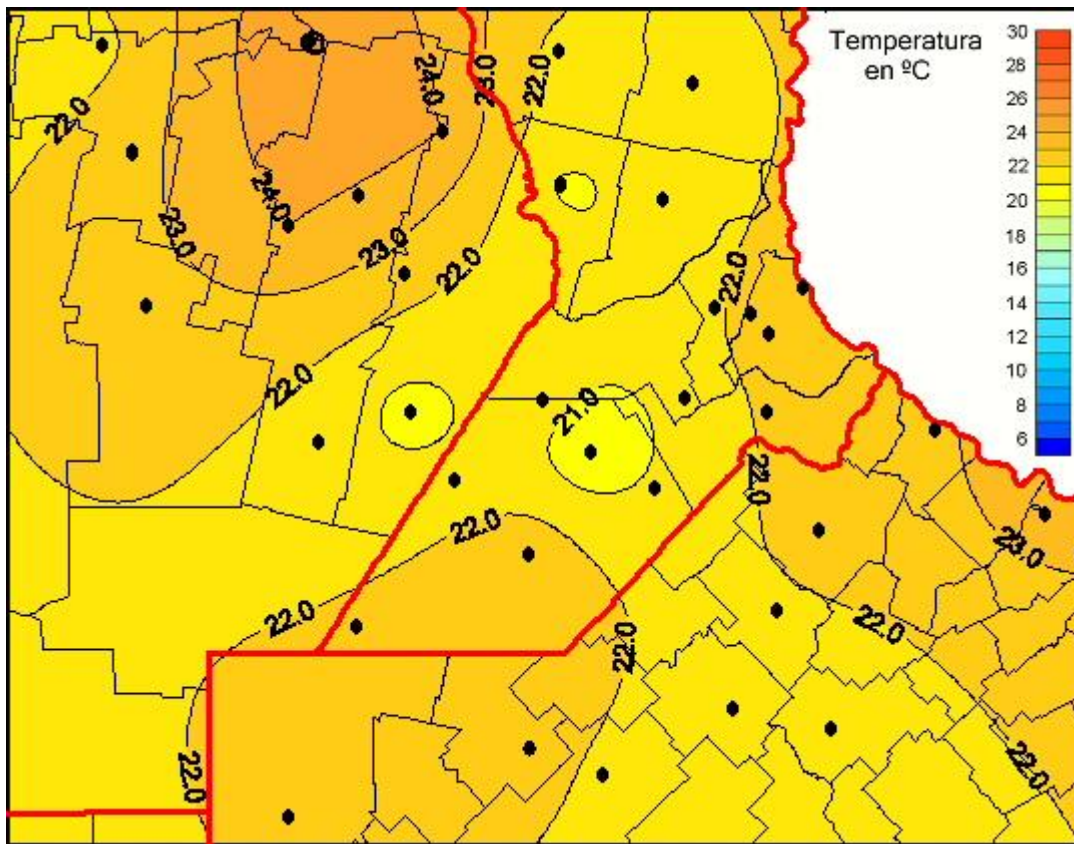

Temperaturas Medias

Mapa de temperaturas medias de las últimas 24 horas.
(Desde las 8:00AM hasta las 8:00AM). Se actualiza a las 10:00hs.