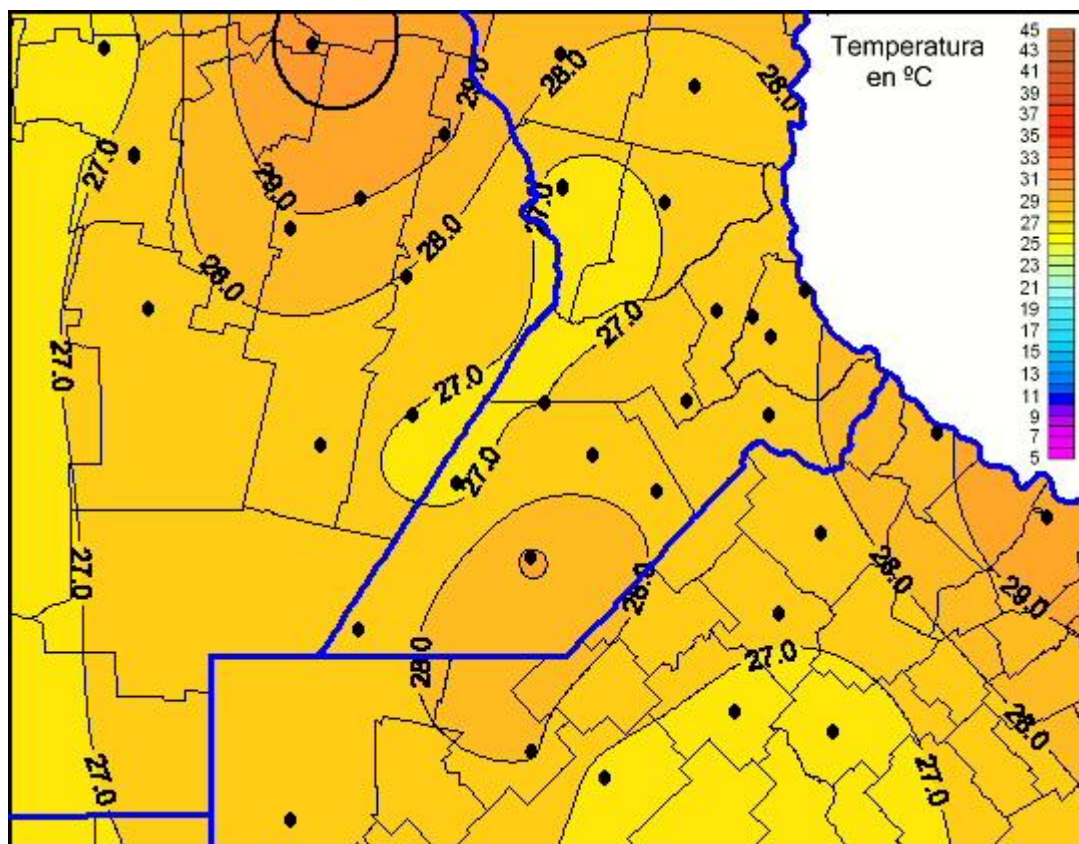

## Temperaturas Máximas

Mapa de temperaturas máximas de las últimas 24 horas.  
(Desde las 8:00AM hasta las 8:00AM). Se actualiza a las 10:00hs.