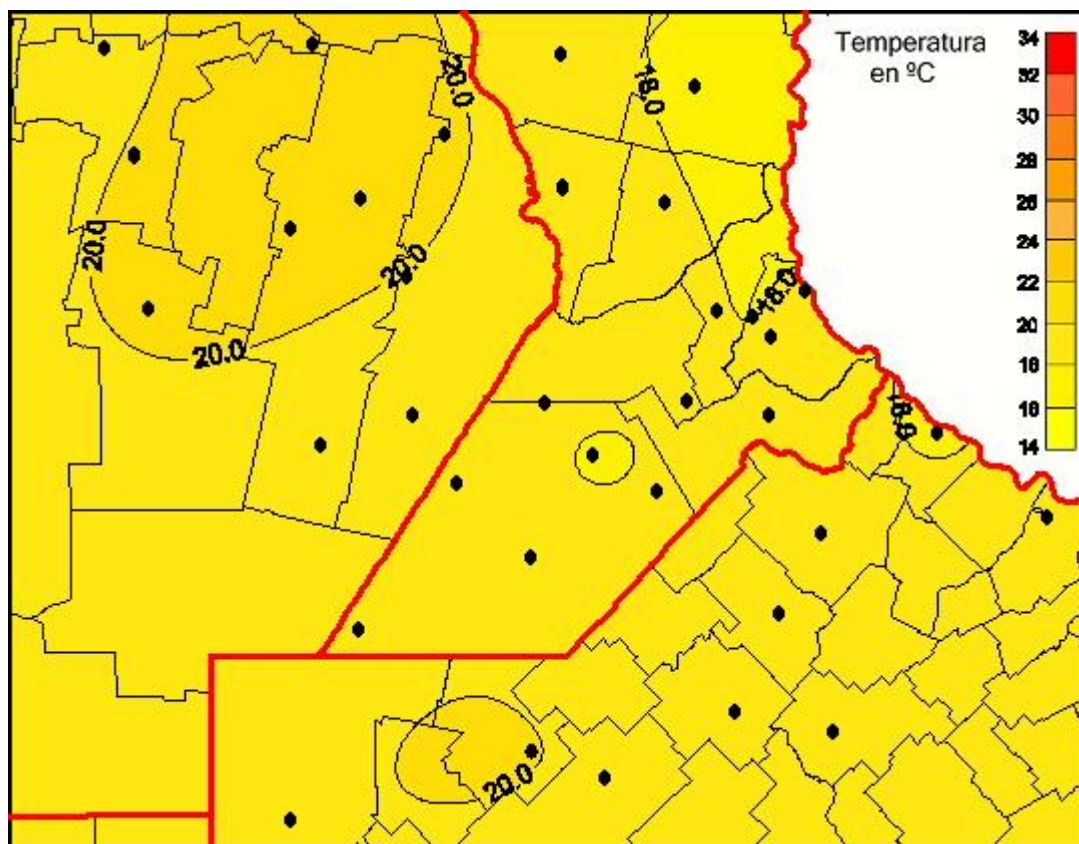

## Temperaturas Mínimas

Mapa de temperaturas mínimas de las las últimas 24 horas.  
(Desde las 8:00AM hasta las 8:00AM). Se actualiza a las 10:00hs.