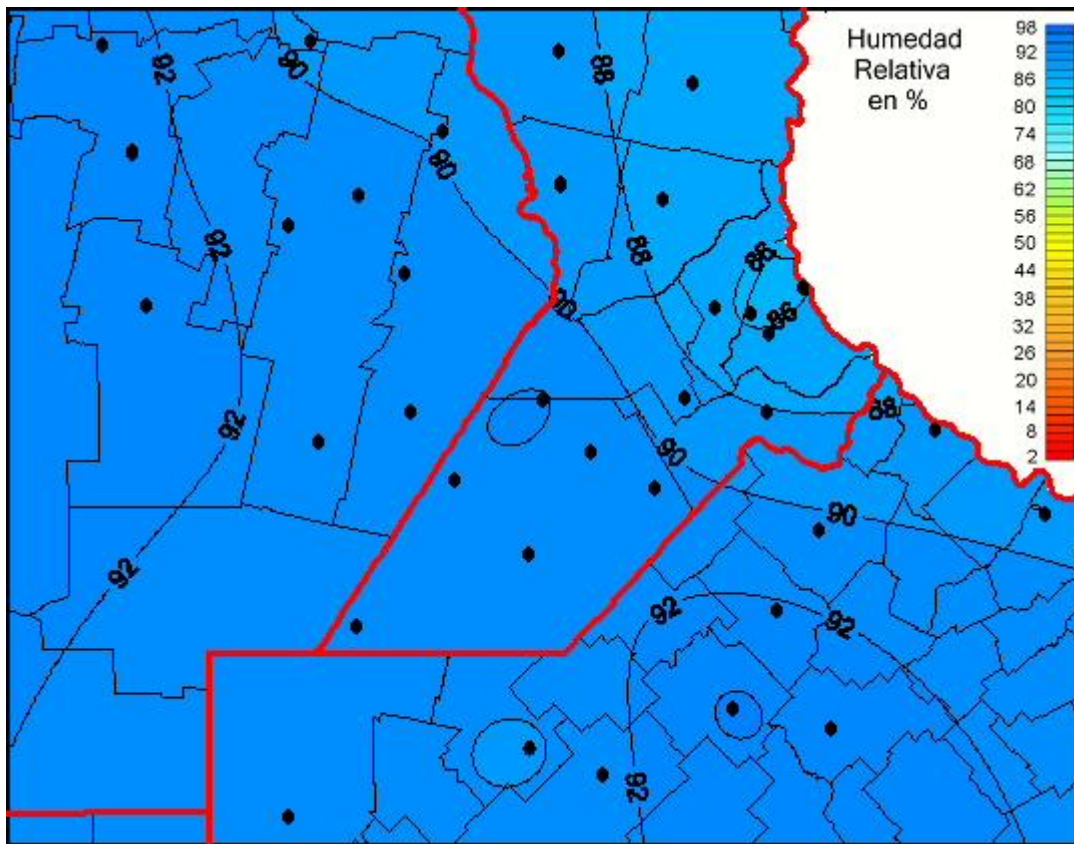

## Humedad Relativa

Mapa de humedad relativa de las las últimas 24 horas.  
(Desde las 8:00AM hasta las 8:00AM). Se actualiza a las 10:00hs.