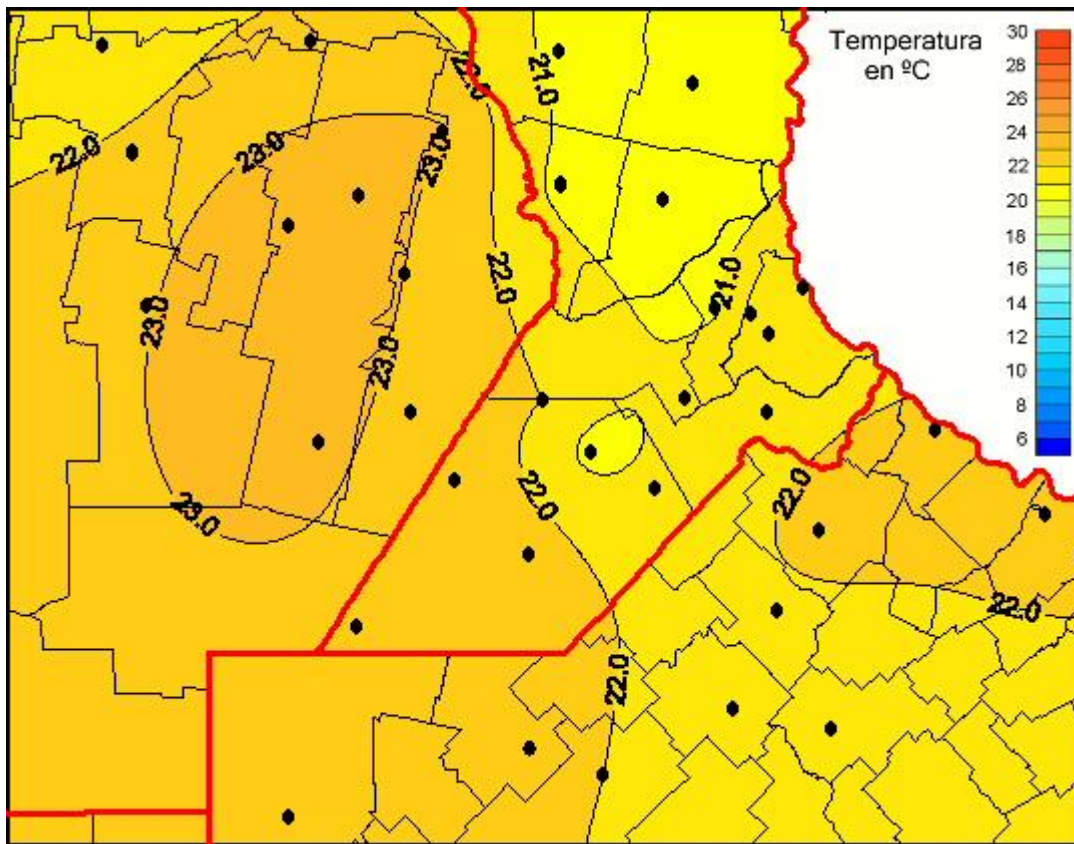

# Temperaturas Medias

Mapa de temperaturas medias de las las últimas 24 horas.  
(Desde las 8:00AM hasta las 8:00AM). Se actualiza a las 10:00hs.