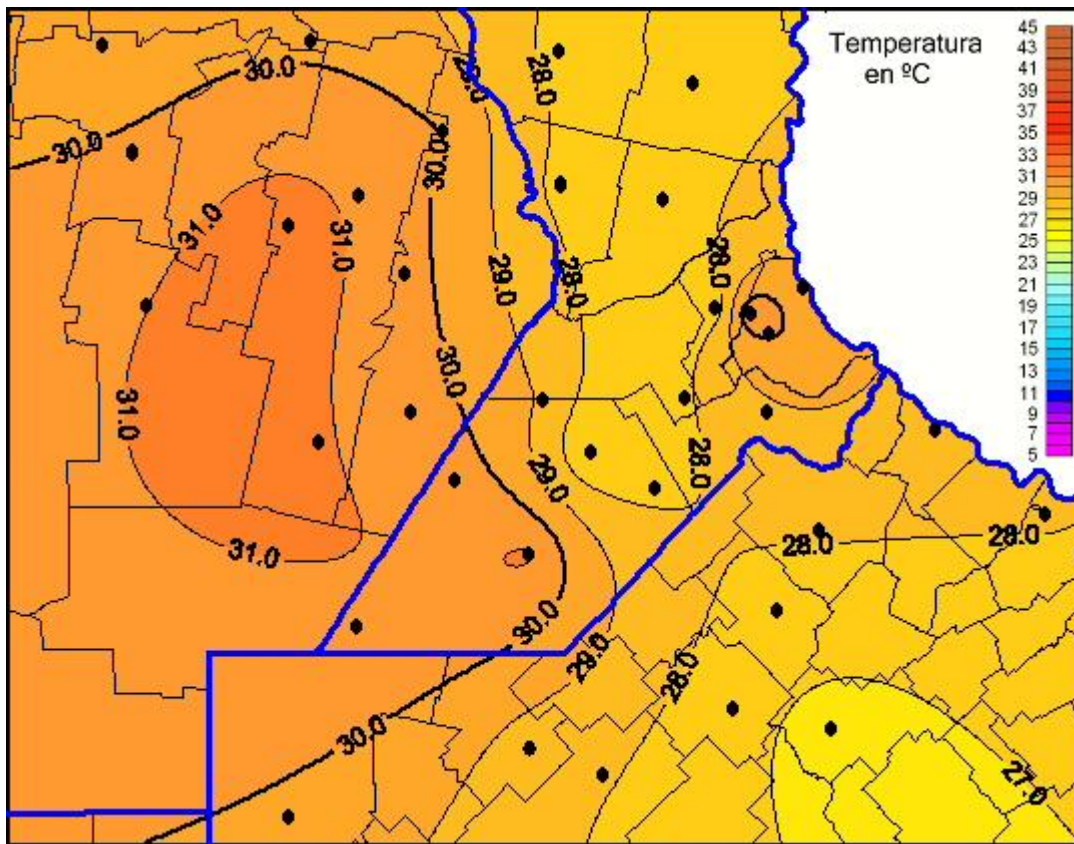

Temperaturas Máximas

Mapa de temperaturas máximas de las últimas 24 horas.
(Desde las 8:00AM hasta las 8:00AM). Se actualiza a las 10:00hs.