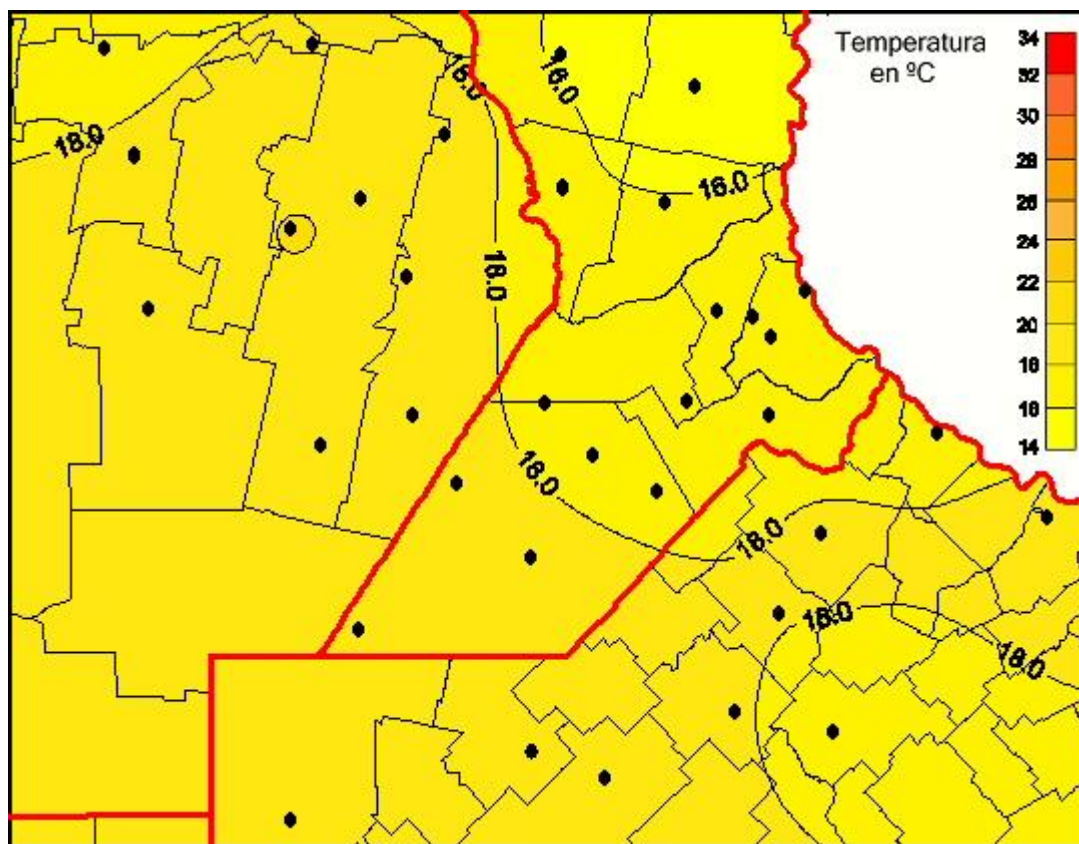

Temperaturas Mínimas

Mapa de temperaturas mínimas de las las últimas 24 horas.
(Desde las 8:00AM hasta las 8:00AM). Se actualiza a las 10:00hs.