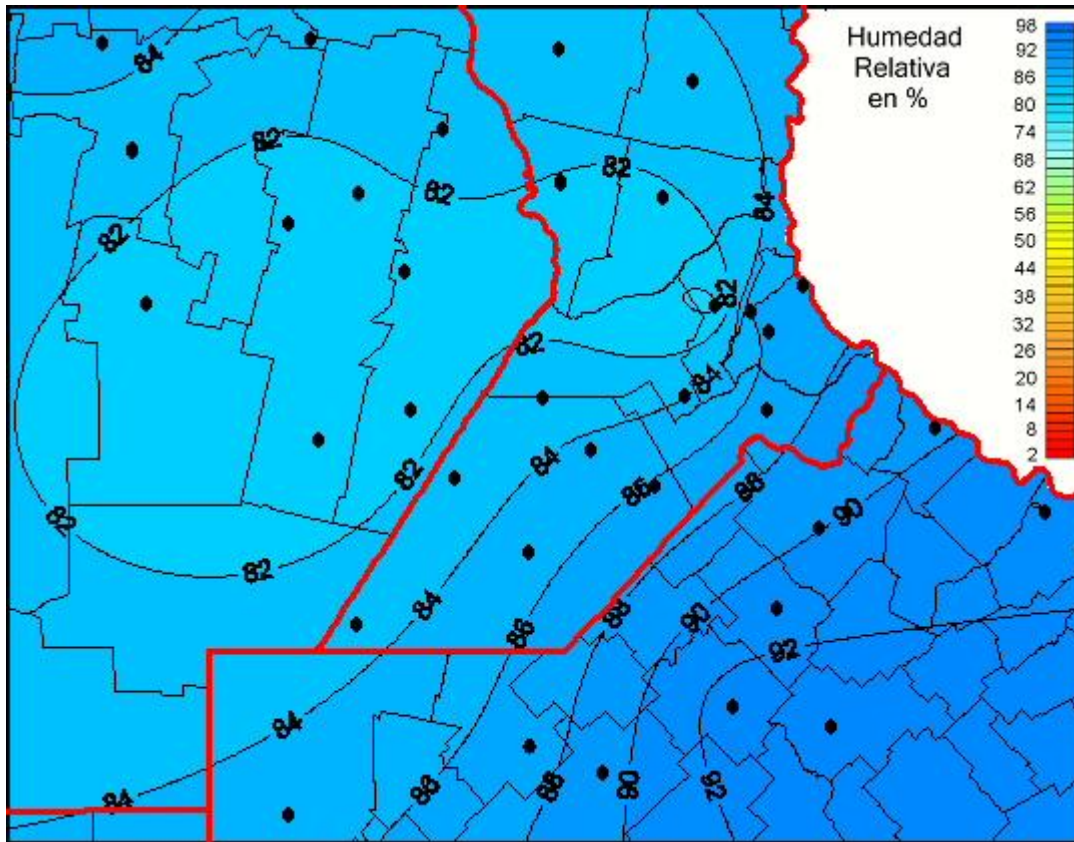

# Humedad Relativa

Mapa de humedad relativa de las las últimas 24 horas.  
(Desde las 8:00AM hasta las 8:00AM). Se actualiza a las 10:00hs.