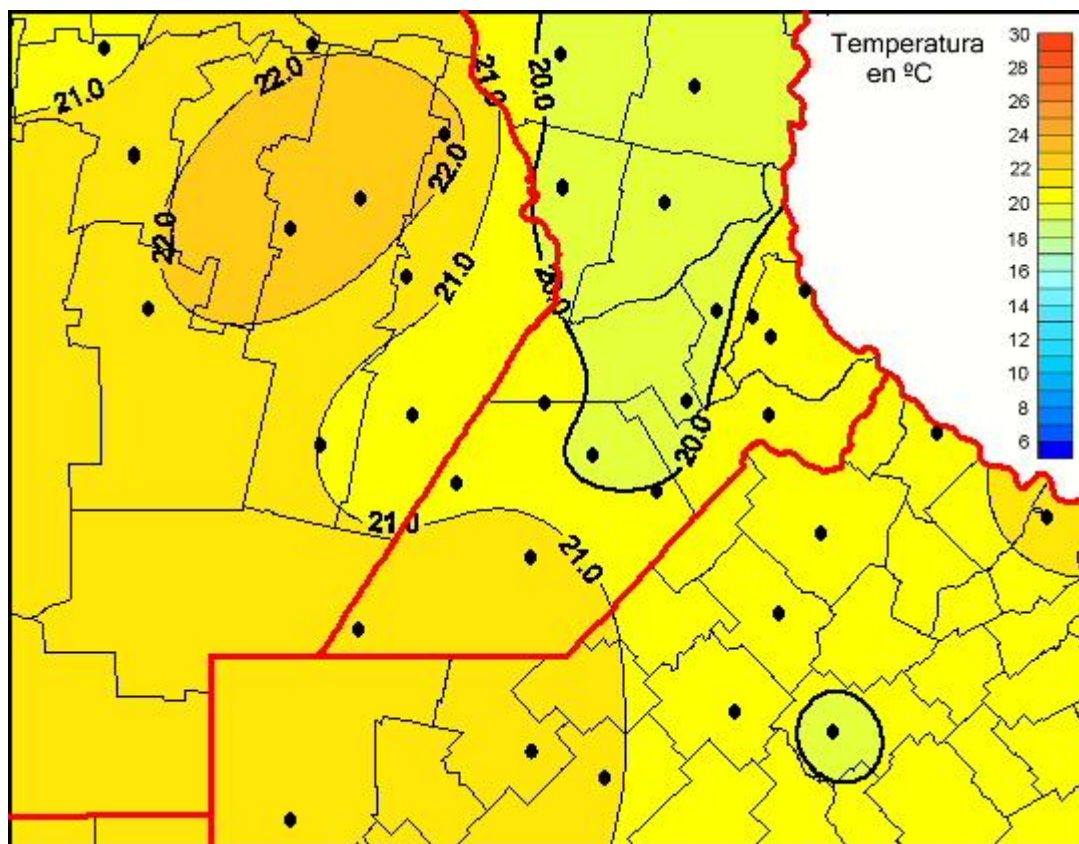

Temperaturas Medias

Mapa de temperaturas medias de las las últimas 24 horas.
(Desde las 8:00AM hasta las 8:00AM). Se actualiza a las 10:00hs.