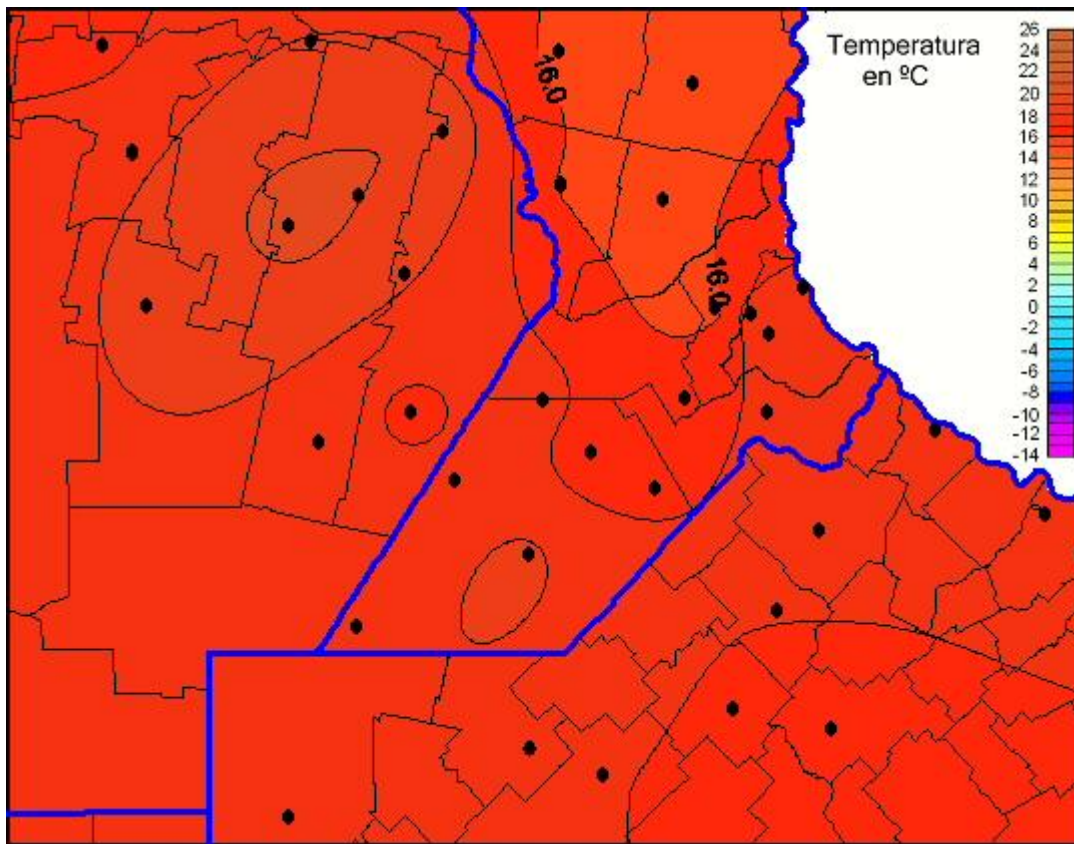

Temperaturas Mínimas

Mapa de temperaturas mínimas de las últimas 24 horas.
(Desde las 8:00AM hasta las 8:00AM). Se actualiza a las 10:00hs.