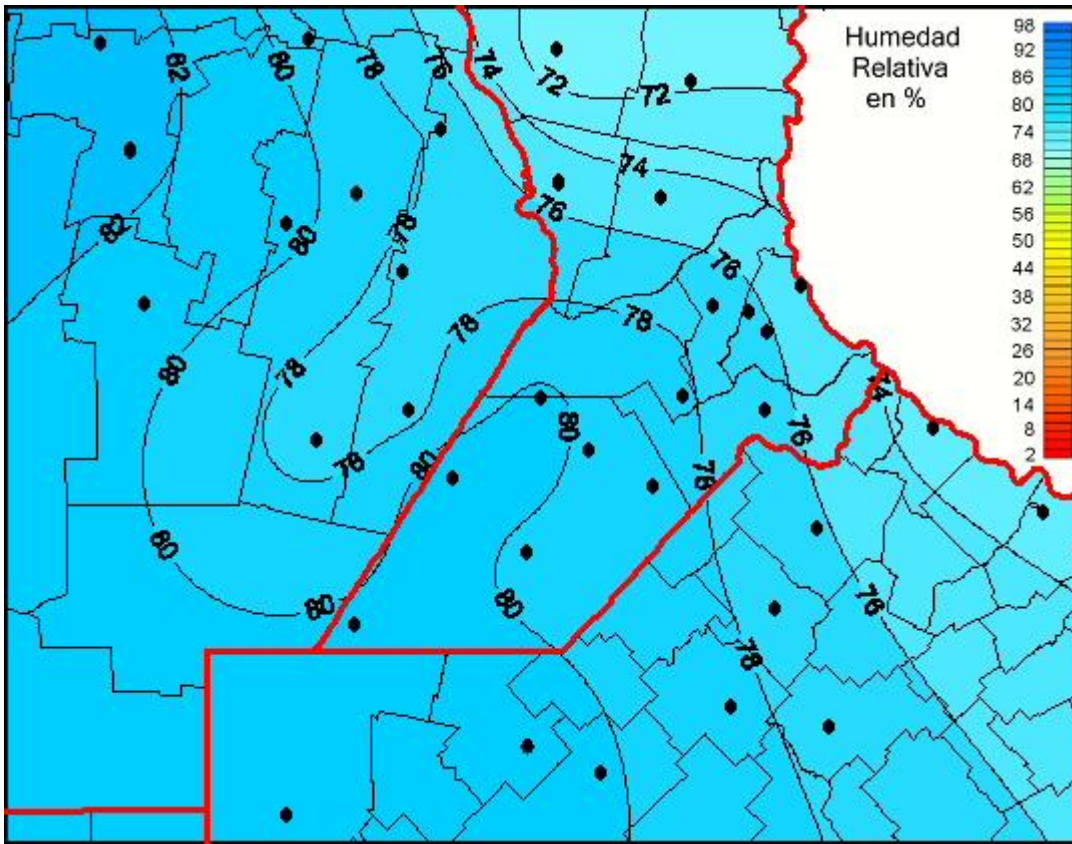

Humedad Relativa

Mapa de humedad relativa de las las últimas 24 horas.
(Desde las 8:00AM hasta las 8:00AM). Se actualiza a las 10:00hs.