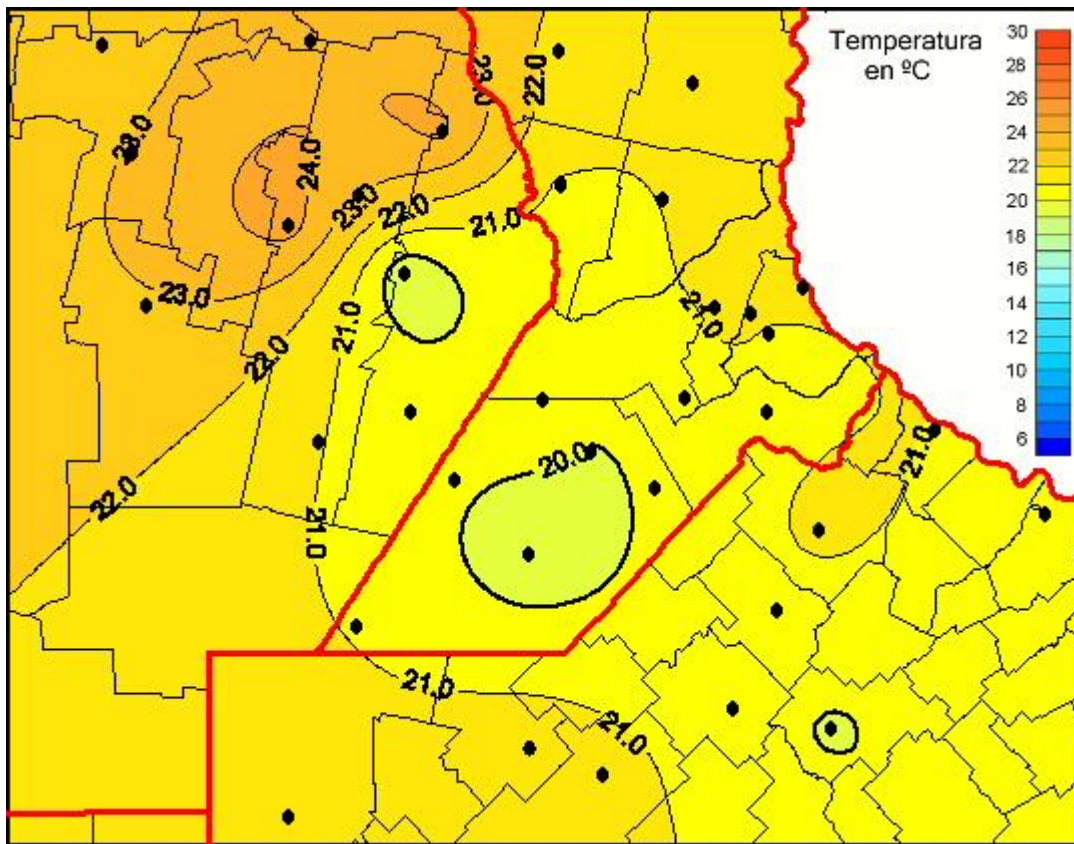

Temperaturas Medias

Mapa de temperaturas medias de las las últimas 24 horas.
(Desde las 8:00AM hasta las 8:00AM). Se actualiza a las 10:00hs.