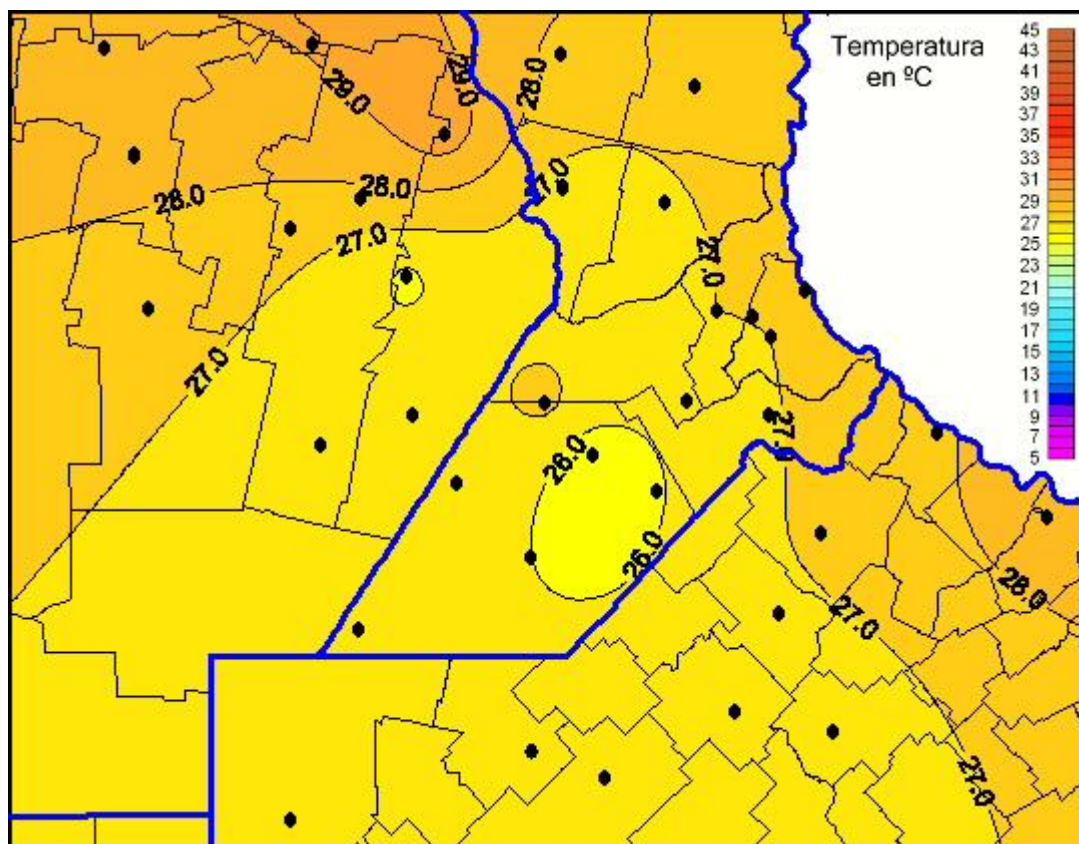

Temperaturas Máximas

Mapa de temperaturas máximas de las últimas 24 horas.
(Desde las 8:00AM hasta las 8:00AM). Se actualiza a las 10:00hs.