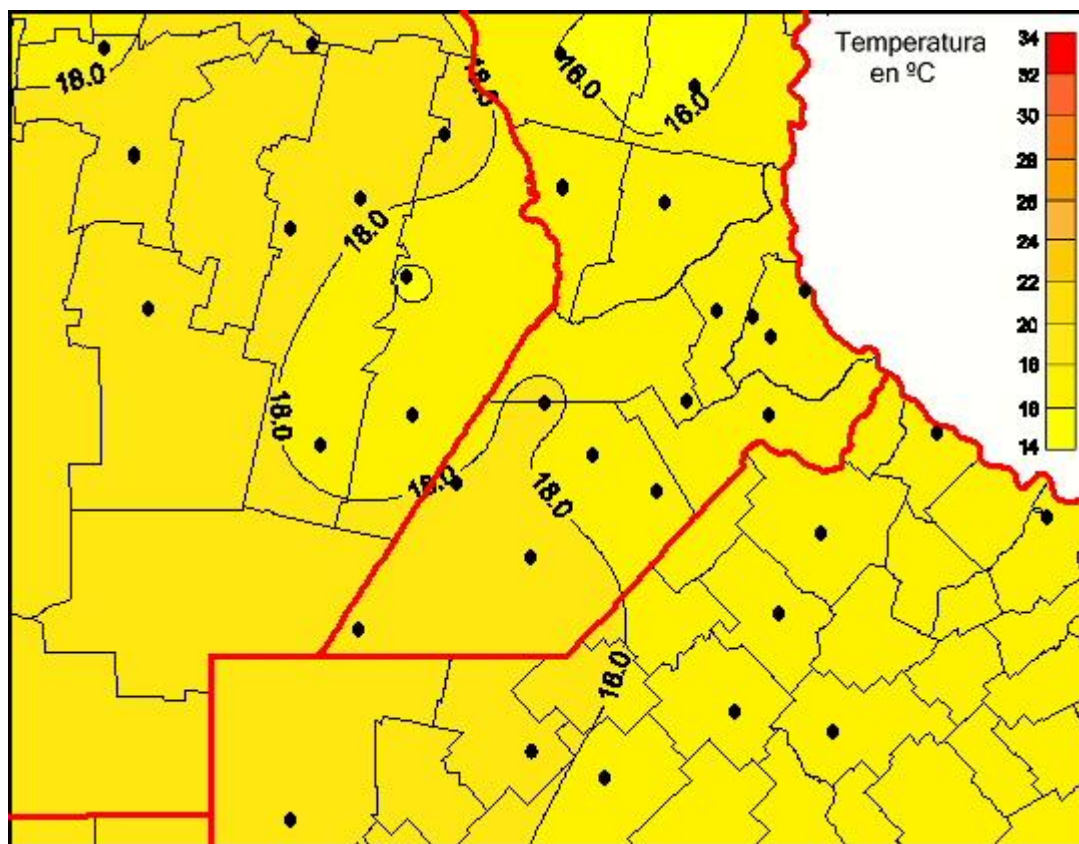

Temperaturas Mínimas

Mapa de temperaturas mínimas de las las últimas 24 horas.
(Desde las 8:00AM hasta las 8:00AM). Se actualiza a las 10:00hs.