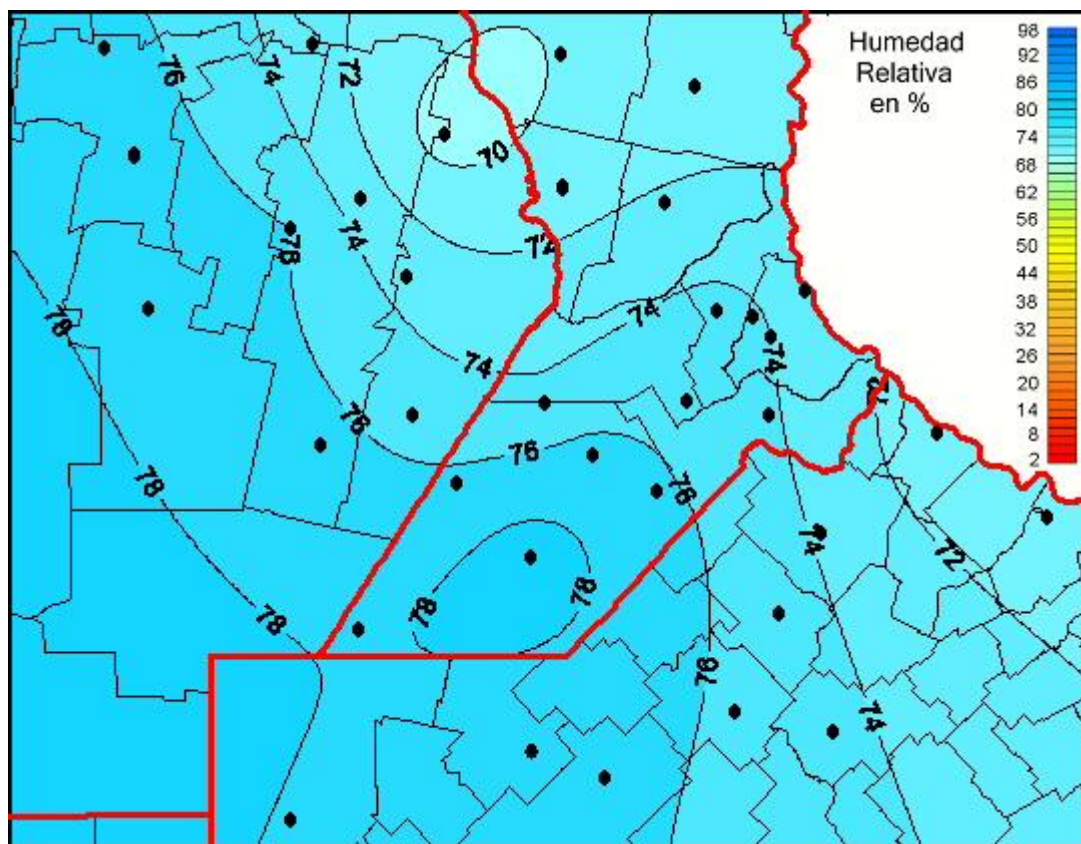

Humedad Relativa

Mapa de humedad relativa de las últimas 24 horas.
(Desde las 8:00AM hasta las 8:00AM). Se actualiza a las 10:00hs.