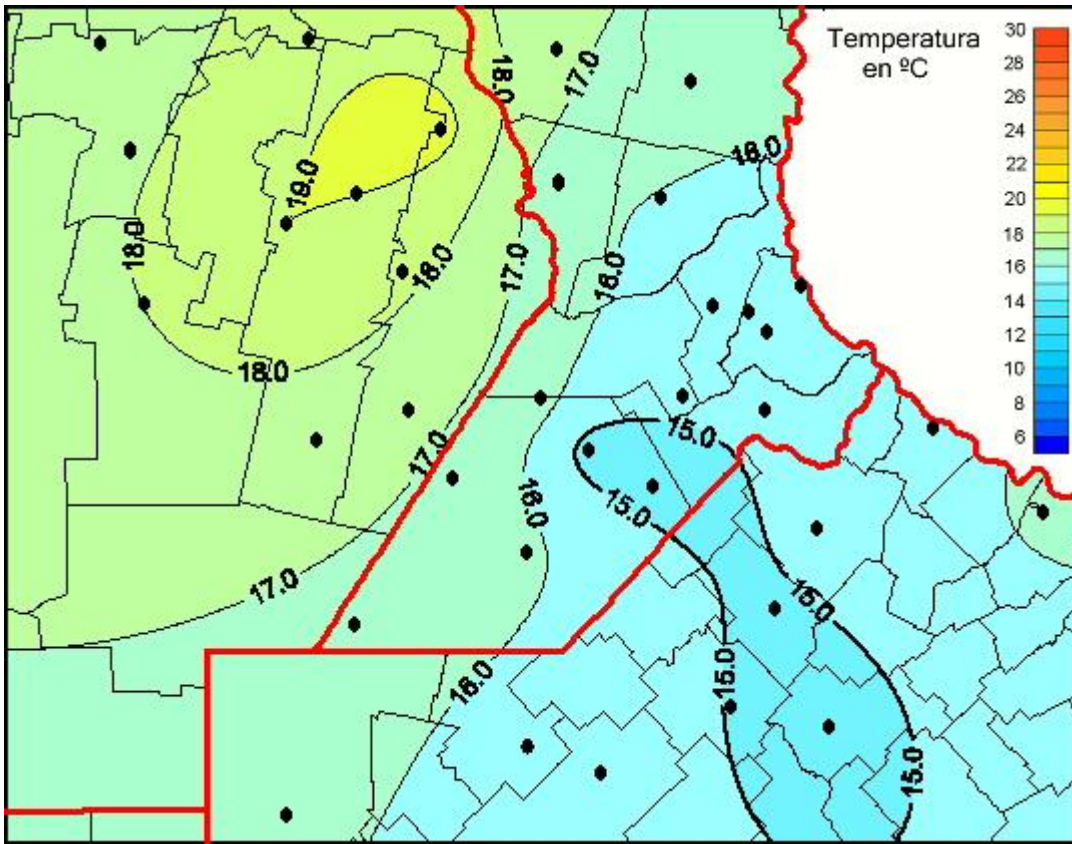

## Temperaturas Medias

Mapa de temperaturas medias de las últimas 96 horas.  
(Desde las 8:00AM hasta las 8:00AM). Se actualiza a las 10:00hs.