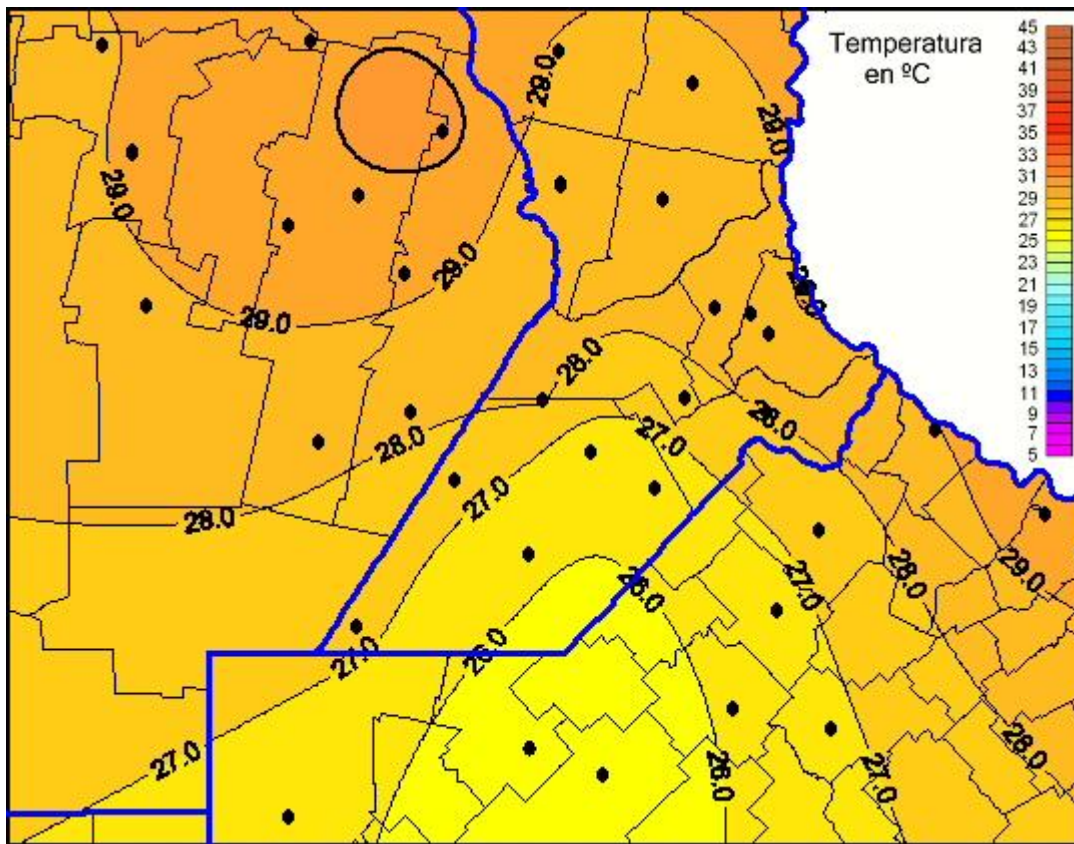

Temperaturas Máximas

Mapa de temperaturas máximas de las últimas 96 horas.
(Desde las 8:00AM hasta las 8:00AM). Se actualiza a las 10:00hs.